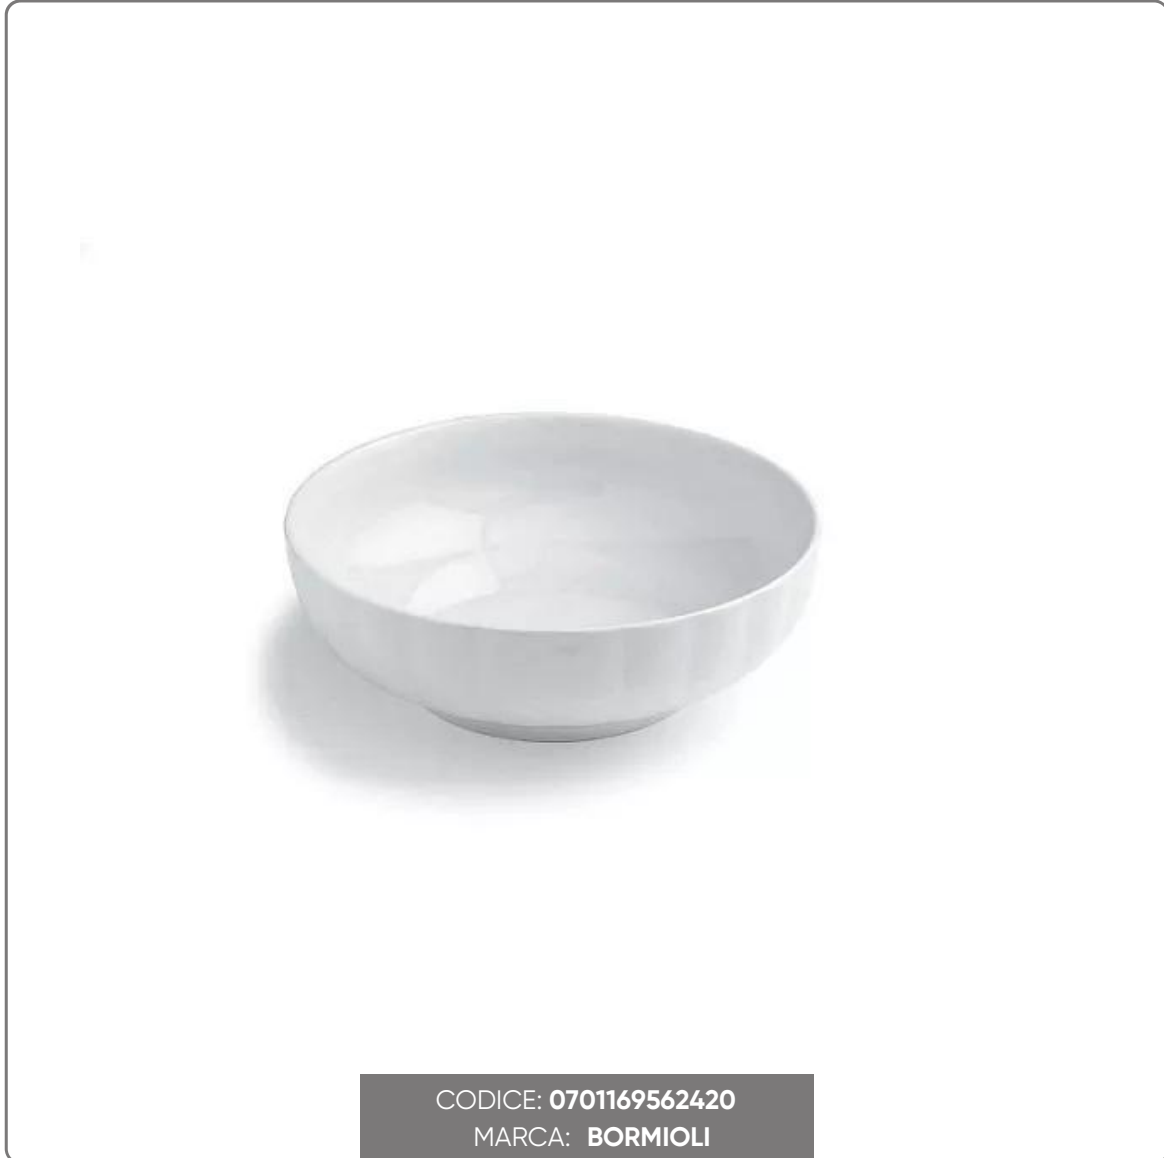

SALATSCHÜSSEL AUS PORZELLAN; TRENTO 20x7 cm

vedi prodotto online

SOLUZIONI FOODSERVICE

AUSGESPROCHEN RESISTENTES PORZELLAN

Durchmesser 20 cm

Höhe 7 cm