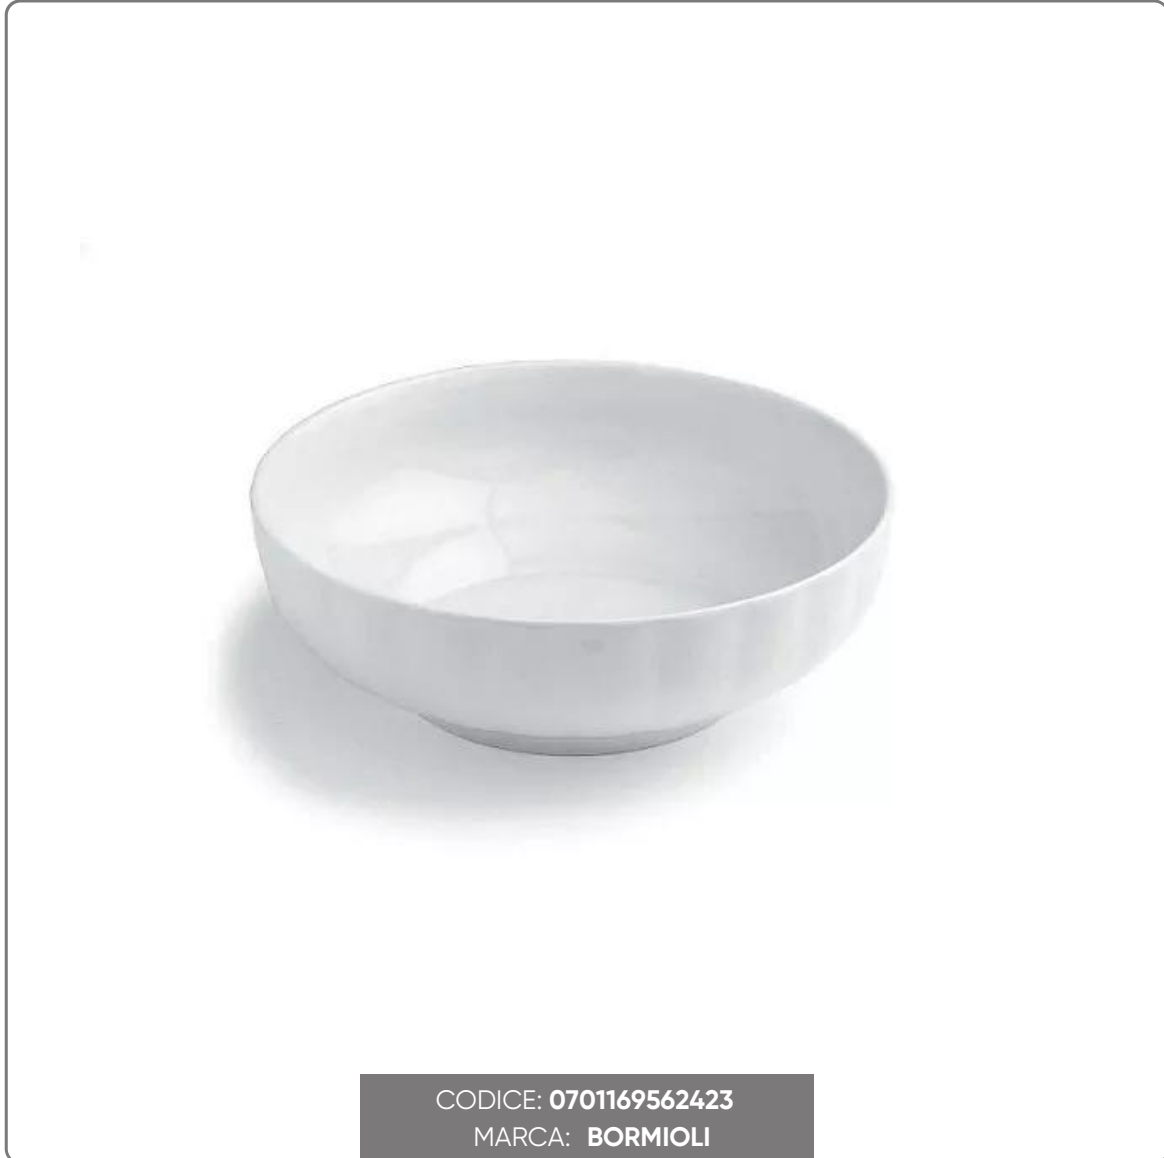

SALATSCHÜSSEL AUS PORZELLAN; TRENTO 23x8 cm

SOLUZIONI FOODSERVICE

AUSGESPROCHEN RESISTENTES PORZELLAN

Durchmesser 23 cm

Höhe 8 cm