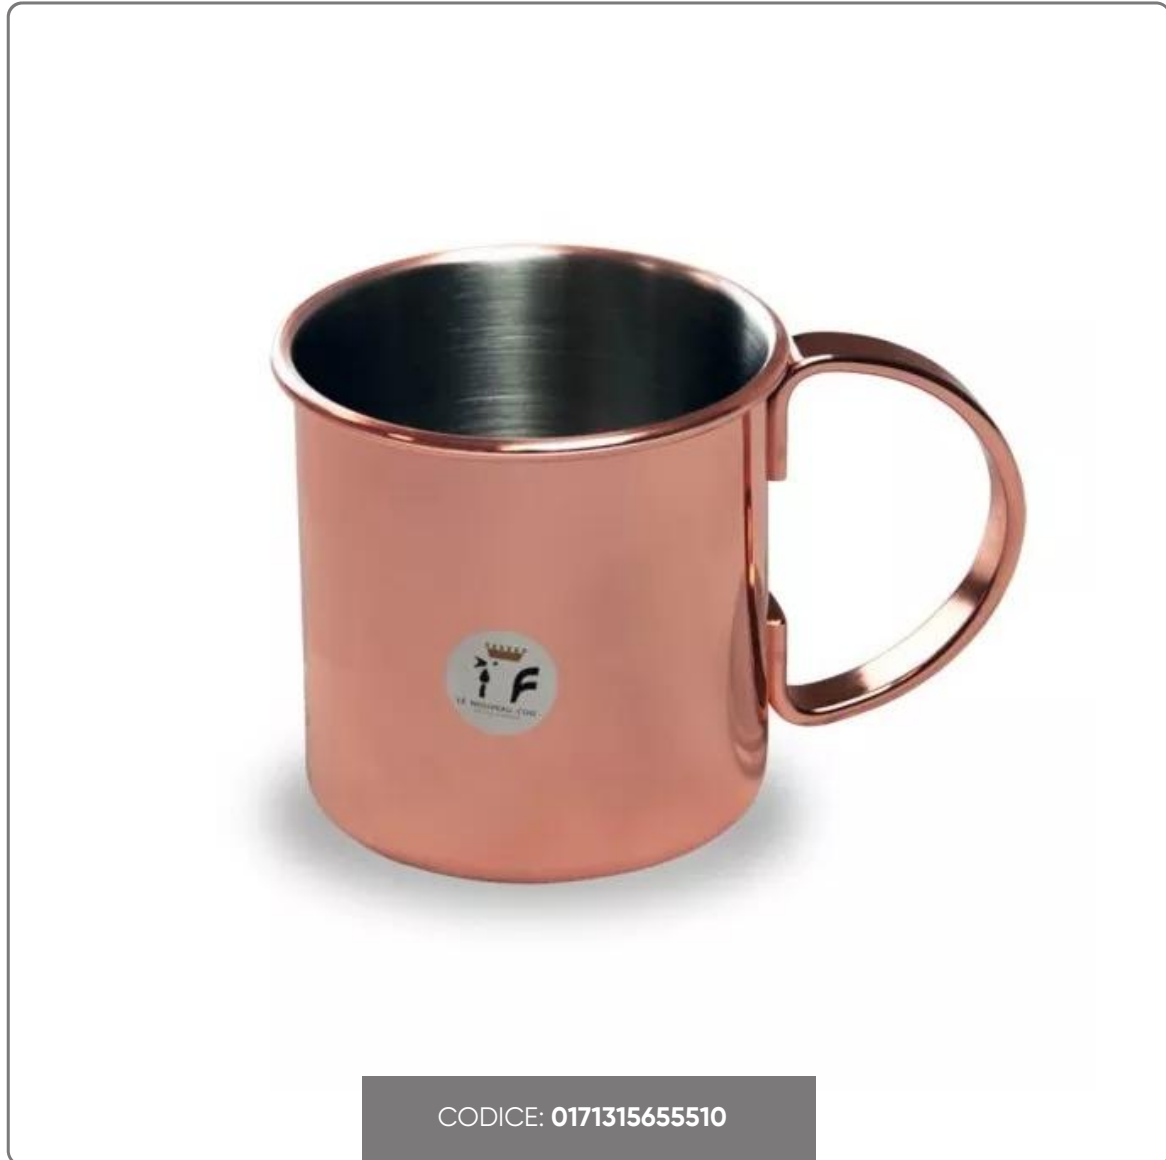

BECHER MUG; FARBE KUPFER MOSCOW MULE 50 cl.

vedi prodotto online

CODICE: 017131565510

SOLUZIONI FOODSERVICE

EIGENSCHAFTEN:

- Durchmesser 8,5 cm.
- Höhe 9 cm.