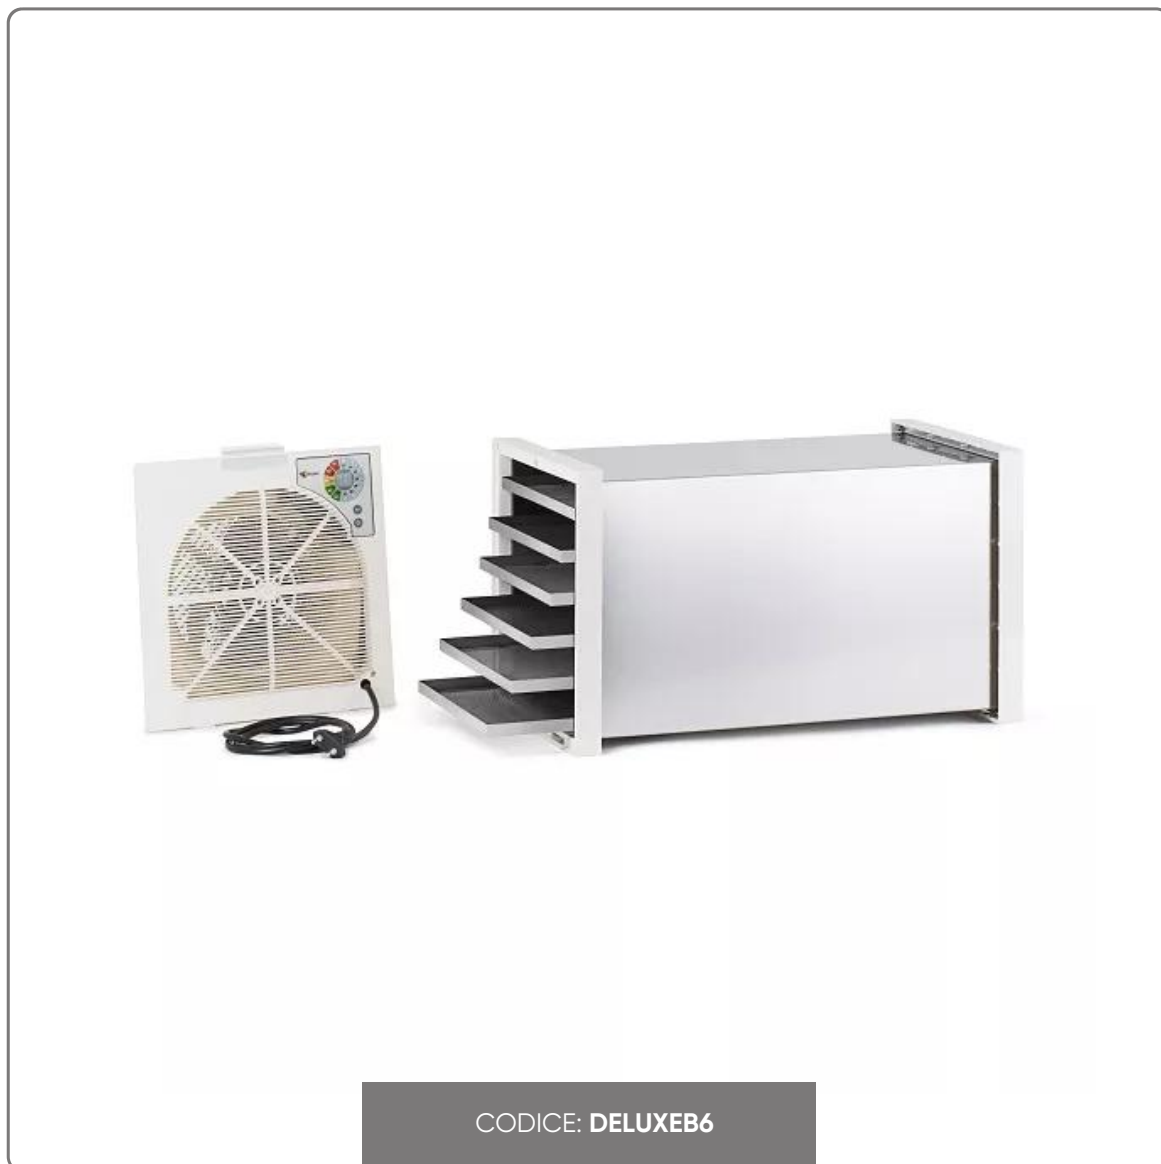

## TROCKNER 6 KÖRBE B6 DELUXE EDELSTAHL

ELEKTRISCHER TROCKNER BIOSEC DE LUXE B6 AUS EDELSTAHL

vedi prodotto online

CODICE: DELUXEB6

# SOLUZIONI FOODSERVICE

Ein professioneller, platzsparender Trockner, der vollständig aus Edelstahl gefertigt ist.

## EIGENSCHAFTEN:

- Trockentunnel aus Edelstahl
- 6 Trockenkörbe aus Edelstahl
- Motor mit elektronischer Steuerung Dryset Pro
- Leistung 480 W
- ungefähre Fassungsvermögen 2,5/3,5 kg\*
- Abmessungen 27x27x45 cm
- Gewicht 7 kg