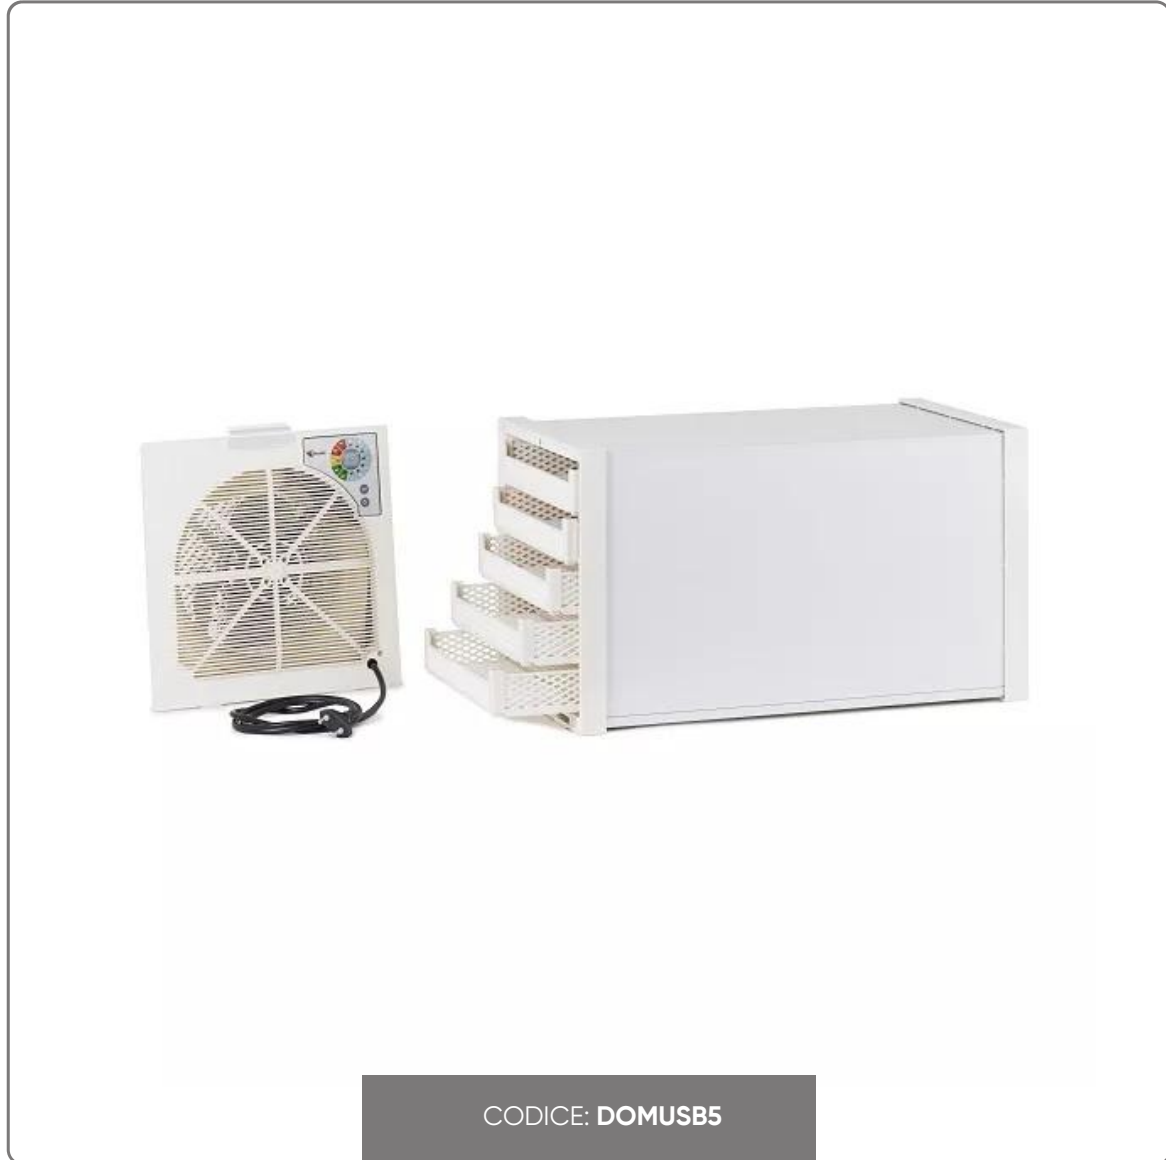

TROCKNER 5 KÖRBE B5 DOMUS

ELEKTRISCHER TROCKNER BIOSEC DOMUS B5

SOLUZIONI FOODSERVICE

Perfekt für alle, die einen kleinen, effizienten und erschwinglichen Trockner für den häuslichen Gebrauch suchen.

EIGENSCHAFTEN:

- Trockentunnel aus Kunststoff
- 5 Trockenkörbe aus Kunststoff
- Motor mit elektronischer Steuerung Dryset Pro
- Leistung 480 W
- ungefähres Fassungsvermögen 2/3 kg*
- Abmessungen 27x27x45 cm
- Gewicht 4 kg