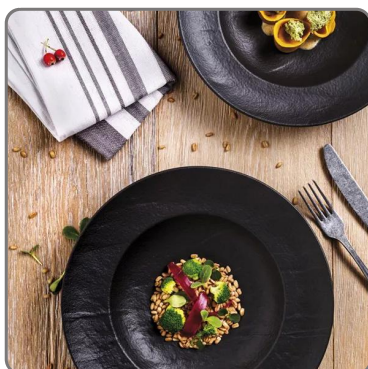

TIEFER PORZELLANTELLER GOURMET VULCANIA 10 cm

vedi prodotto online

SOLUZIONI FOODSERVICE

Die Linie Vulcania ist ein Tafelservice aus Porzellan mit einem großartigen Design. Charakterisiert durch ausgeprägte Linien und eine unpolierte Oberfläche, wurde das Porzellan für Personen entwickelt, die ein rohes Design mit starker visueller Wirkung lieben.

Aufgrund seines authentischen und essentiellen Stils, können Sie auf Ihrem Tisch eine großartige, antike Atmosphäre erzeugen.

EIGENSCHAFTEN:

- Hauptmaterial : Porzellan
- Äußerer Durchmesser: 10,00 cm
- Höhe : 2,80 cm
- Fassungsvermögen : 15,00 cc