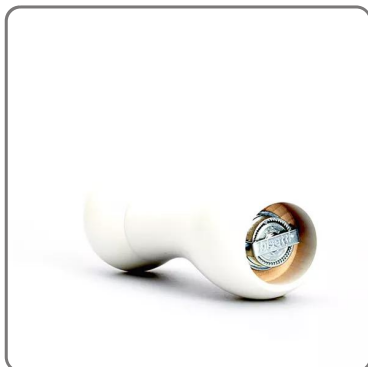

**SALZMÜHLE RIMINI AUS WEISSEM BUCHENHOLZ 18 cm**

RUNDE SALZMÜHLE BISETTI AUS BUCHENHOLZ MATT-WEISS LACKIERT Durchmesser Höhe 18 cm

vedi prodotto online

CODICE: **0150052182532**  
MARCA: **BISETTI**

## MAHLMECHANISMUS:

Das Bisetti Pfeffermühlen-Mechanismus ist aus gehärtetem Stahl mit einer doppelten Zahnreihe, die in einem spiralförmigen Muster angeordnet sind, das die Pfefferkörner für ein perfektes Mahlen festhält und führt.