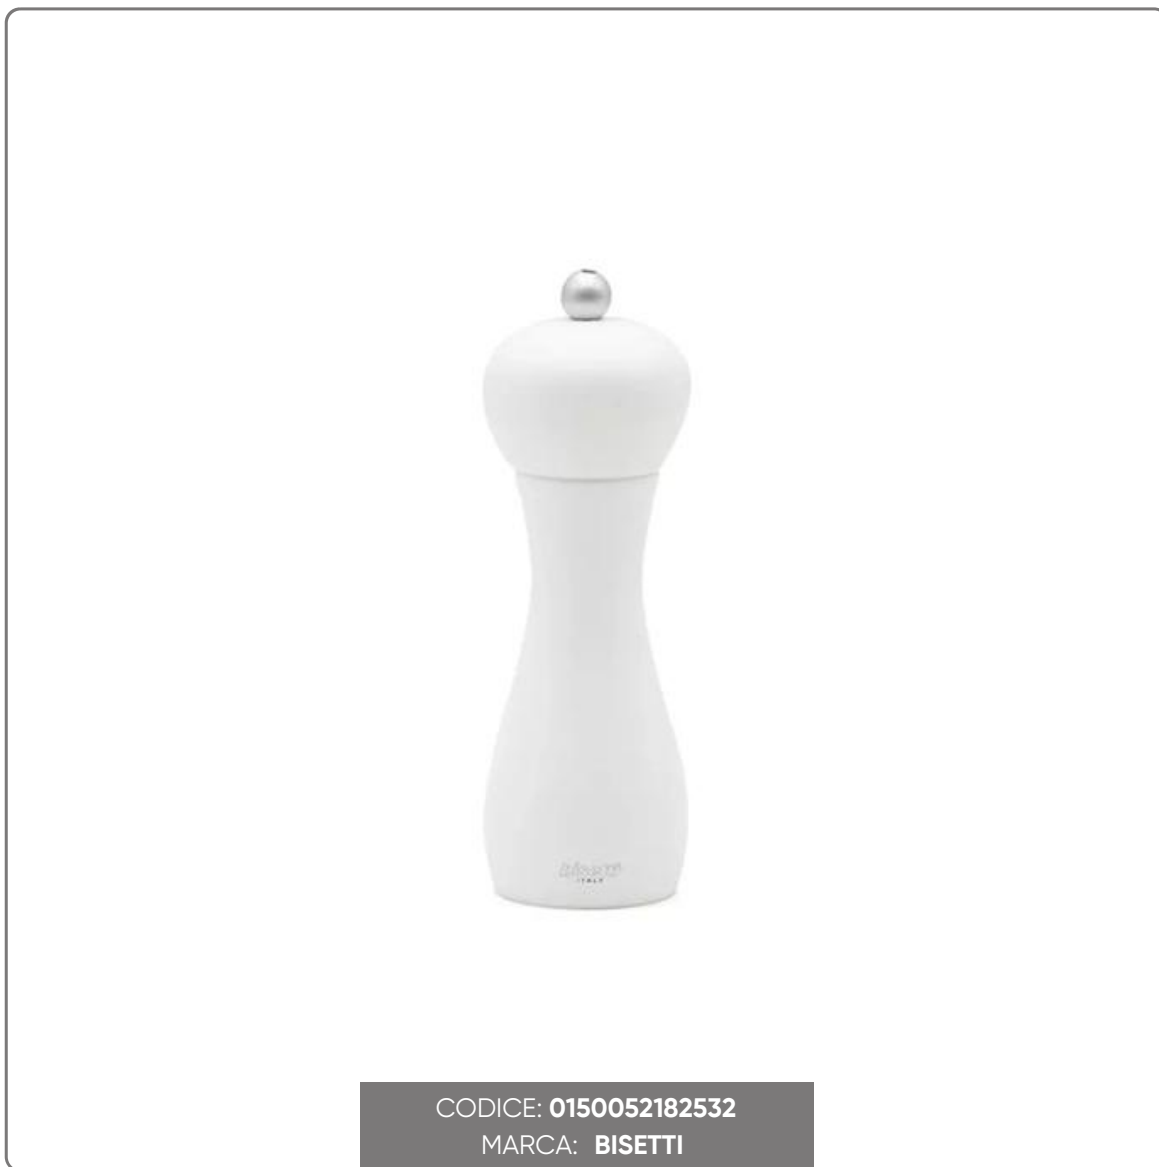

**SALZMÜHLE RIMINI AUS WEISSEM BUCHENHOLZ 18 cm**

RUNDE SALZMÜHLE BISETTI AUS BUCHENHOLZ MATT-WEISS LACKIERT Durchmesser Höhe 18 cm

vedi prodotto online

CODICE: **0150052182532**  
MARCA: **BISETTI**

## MAHLMECHANISMUS:

Das Bisetti Pfeffermühlen-Mechanismus ist aus gehärtetem Stahl mit einer doppelten Zahnreihe, die in einem spiralförmigen Muster angeordnet sind, das die Pfefferkörner für ein perfektes Mahlen festhält und führt.