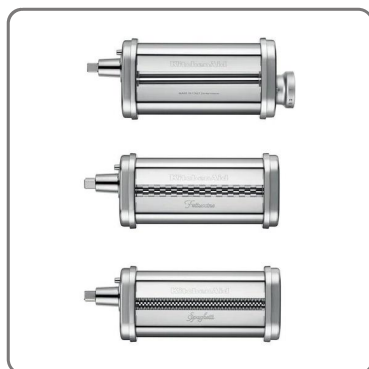

**ZUBEHÖR TEIGSCHNEIDSET DELUXE FÜR KITCHENAID
(3 Zubehörteile)**

vedi prodotto online

SOLUZIONI FOODSERVICE

3-teiliges Set aus langlebigem, verchromtem Metall. Eine Ausrollmaschine zur Herstellung von 140 mm dicken Nudelblättern und 2 Nudel- oder Spaghettiausstecher.

BESTEHEND AUS:

- Ausrollmaschine/ rollt Teigblätter mit einer Breite von 15 cm aus und bietet 8 Stärkeneinstellungen für jeden Geschmack
- Nudelschneidevorrichtung: Schneidet Nudelblätter im klassischen Spaghetti-Format
- Zubehör zum Schneiden von Fettuccine: Schneidet die Nudelblätter in Fettuccine