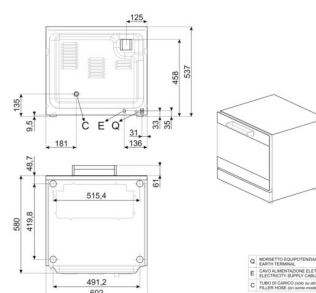

**ELEKTRISCHER UMLUFTOFEN SMEG MOD. ALFA43X - INKLUSIVE
4 BLECHE - 43,5x32 cm.- EINPHASIG 230 V**

UMLUFTOFEN SMEG 4 BLECHE

vedi prodotto online

CODICE: **ALFA43X**
MARCA: **SMEG**

SOLUZIONI FOODSERVICE

ABMESSUNGEN UND TECHNISCHE DATEN

- Abmessungen 602X584X(h)537 mm.
- Fassungsvermögen 4 Bleche 435X320 mm. (im Lieferumfang enthalten)
- Abstand zwischen den Blechen 80 mm.
- Einphasige 230V-Stromversorgung
- Leistungsaufnahme 3 kW

KONSTRUKTIONSQUALITÄT

- Konstruktion aus Edelstahl mit emailliertem Garraum
- Doppelt verglaste Tür, isoliert mit Dichtung zur Begrenzung des Dampfaustritts
- Innenbeleuchtung

BETRIEBSMERKMALE

- Manuell einstellbarer Thermostat ab 50 °C bis 270 °C
- Timer-Einstellung von 1 bis 60'
- Umluftsystem