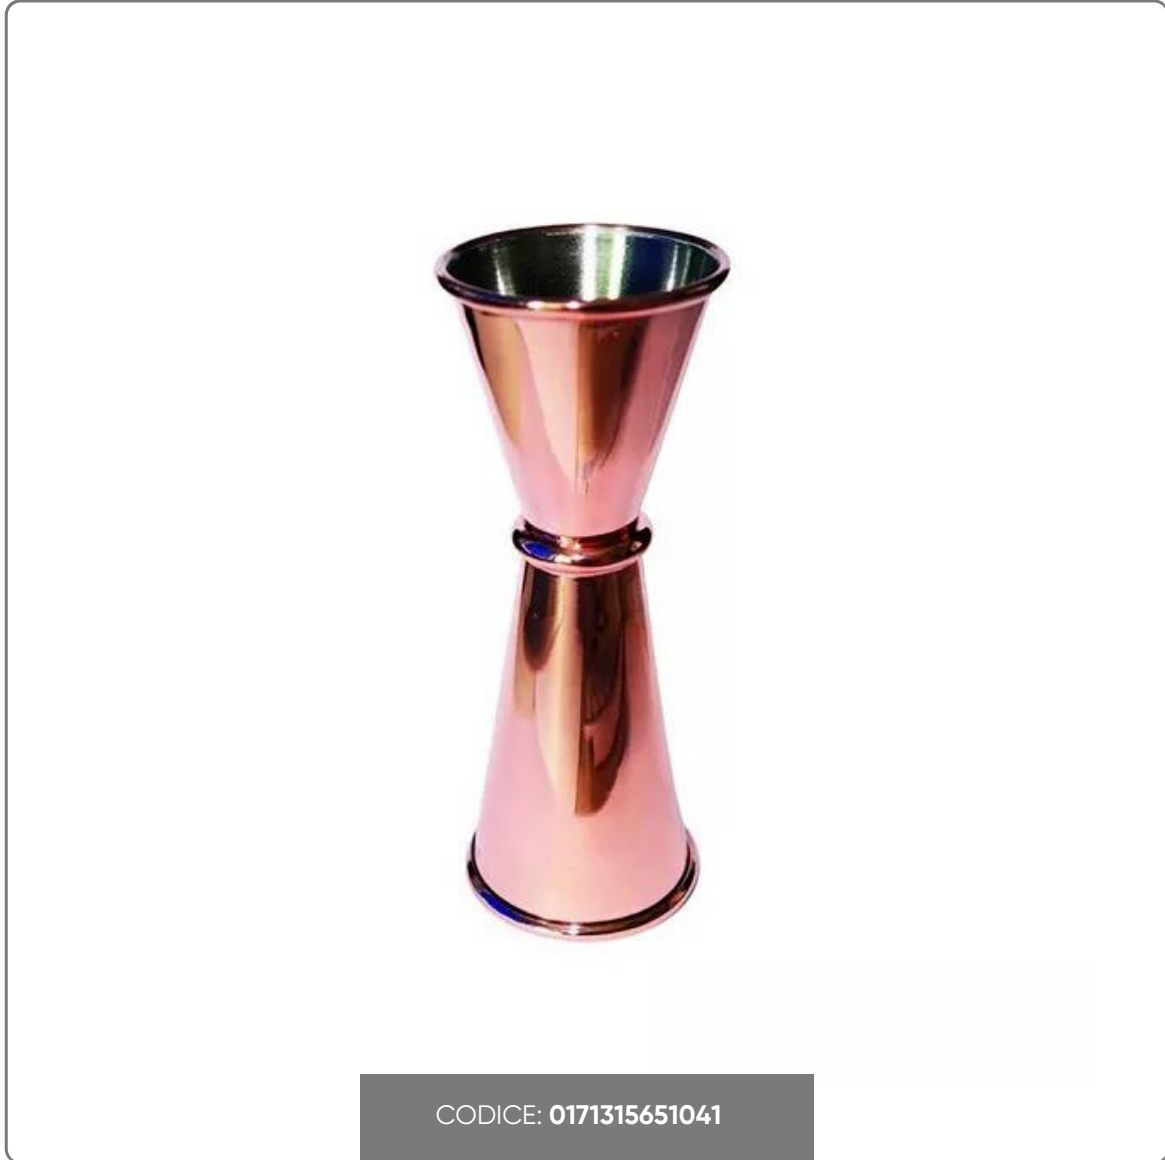

JIGGER FARBE KUPFER 30/50 ml

vedi prodotto online

SOLUZIONI FOODSERVICE

VERWENDUNG:

Idealer Messbecher zum Dosieren kleiner Mengen von Cocktailzutaten

EIGENSCHAFTEN:

- Material: Stahl; Farbe Kupfer
- lebensmittelecht
- spülmaschinenfest
- Maße 7x4,5 und 4x4 cm.