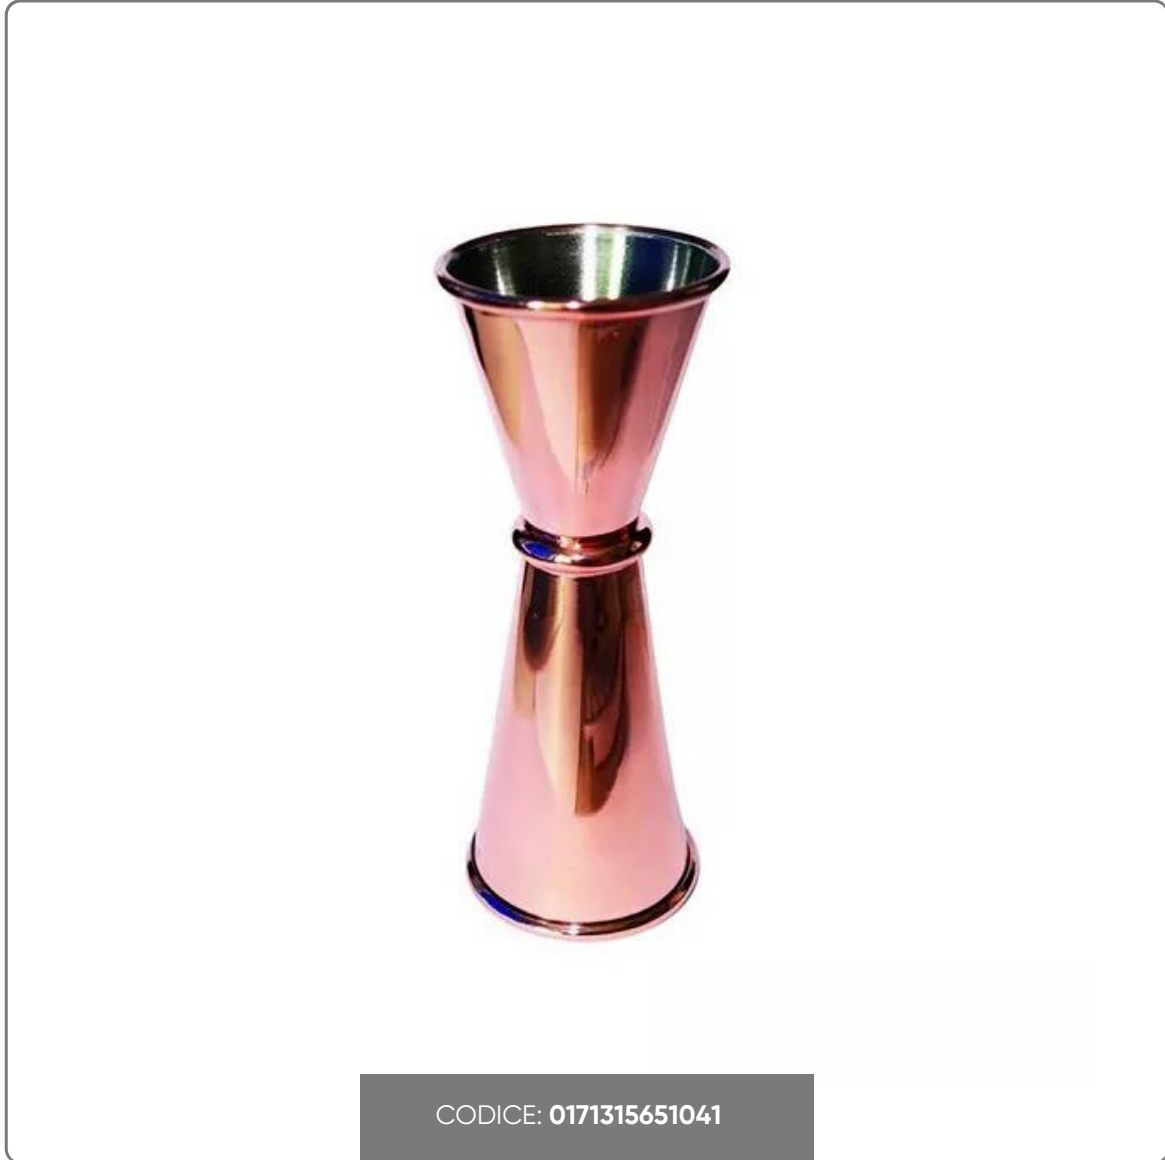

**JIGGER FARBE KUPFER 30/50 ml**

vedi prodotto online

## VERWENDUNG:

Idealer Messbecher zum Dosieren kleiner Mengen von Cocktailzutaten

## EIGENSCHAFTEN:

- Material: Stahl; Farbe Kupfer
- lebensmittelecht
- spülmaschinenfest
- Maße 7x4,5 und 4x4 cm.