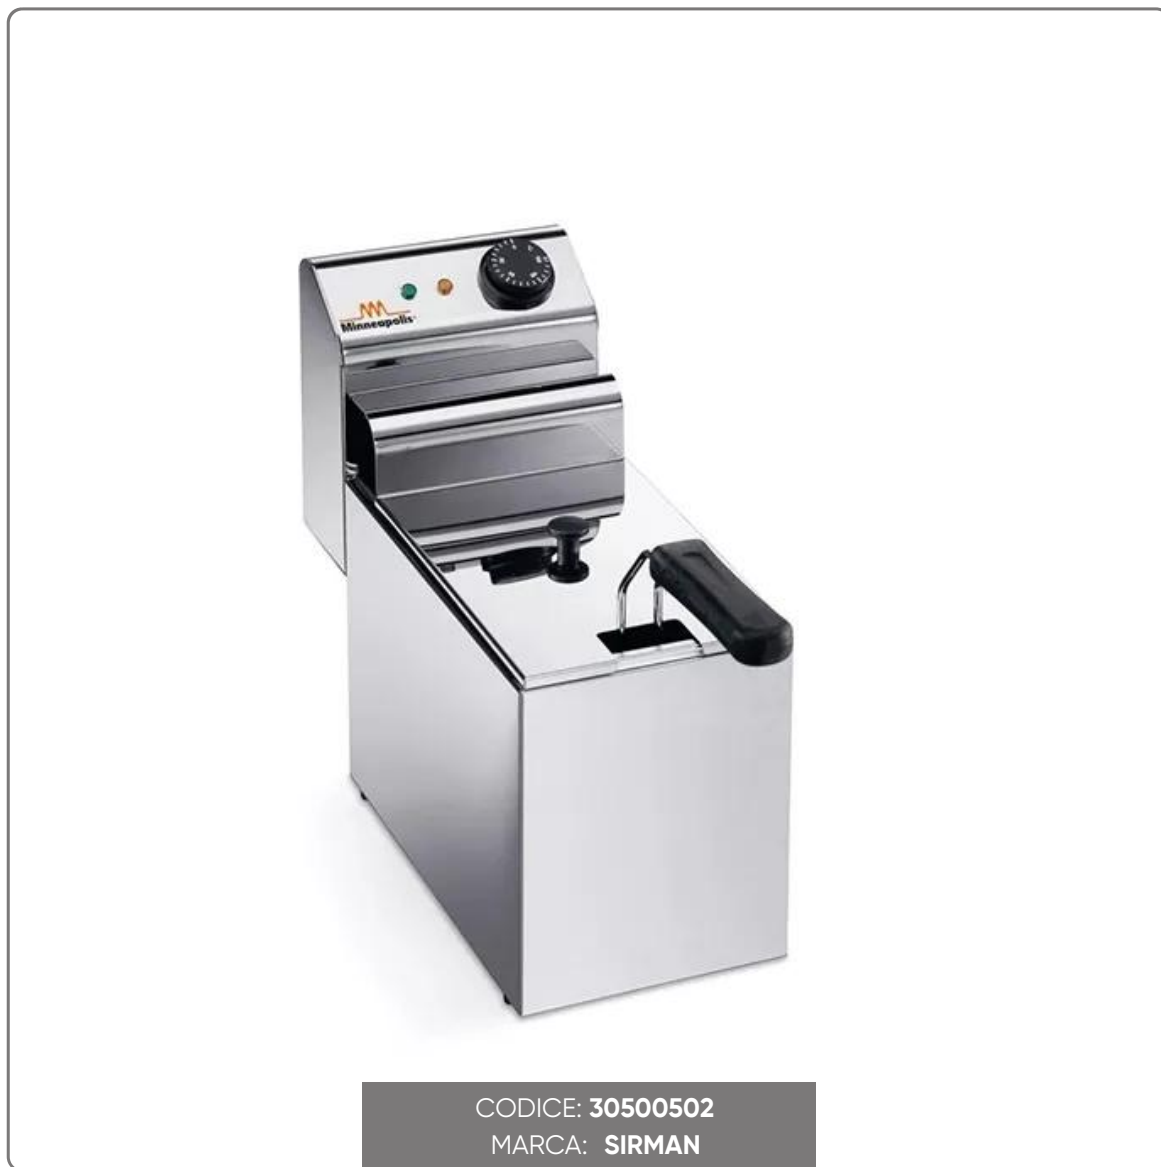

ELEKTRISCHE TISCHFRITEUSE ELDORADO5 Fassungsvermögen 3,2 Liter EINPHASIG

ELEKTRISCHE FRITEUSE SIRMAN Modell ELDORADO 5

vedi prodotto online

SOLUZIONI FOODSERVICE

EIGENSCHAFTEN:

- Hergestellt aus Edelstahl
- Verstärkter Korb
- Sicherheitsabschaltthermostat und -fühler sowie Rückstelltaste
- Gepanzerte Heizelemente
- .- Abnehmbarer Heizkörper und Sicherheitsmikro
- Stoßschutz an den Heizelementen leicht abnehmbar
- Abtropfposition für Korb
- Deckel im Lieferumfang enthalten

TECHNISCHE EIGENSCHAFTEN:

- Frittierinhalt des Korbs 300 g
- Beckeninhalt 3,2 Liter
- Abmessungen 18x42x(h)36 cm.
- Stromversorgung 230V EINZELPHASIG
- Leistung 2700W
- CE