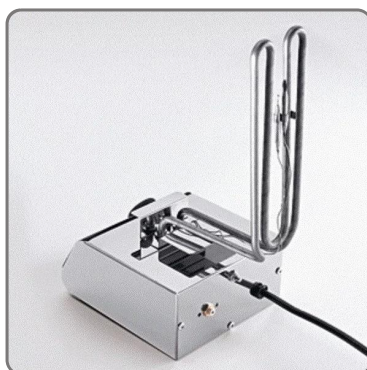

ELEKTRISCHE TISCHFRITEUSE ELDORADO8 Fassungsvermögen 5,0 Liter EINPHASIG

ELEKTRISCHE FRITEUSE SIRMAN Modell ELDORADO 8

SOLUZIONI FOODSERVICE

EIGENSCHAFTEN:

- Hergestellt aus Edelstahl
- Verstärkter Korb
- Sicherheitsabschaltthermostat und -fühler sowie Rückstelltaste
- Gepanzerte Heizelemente
- .- Abnehmbarer Heizkörper und Sicherheitsmikro
- Stoßschutz an den Heizelementen leicht abnehmbar
- Abtropfposition für Korb
- Deckel im Lieferumfang enthalten

TECHNISCHE EIGENSCHAFTEN:

- Frittierinhalt des Korbs 500 g
- Beckeninhalt 5,0 Liter
- Abmessungen 27x42x(h)36 cm.
- Stromversorgung 230V EINZELPHASIG
- Leistung 3300W
- CE