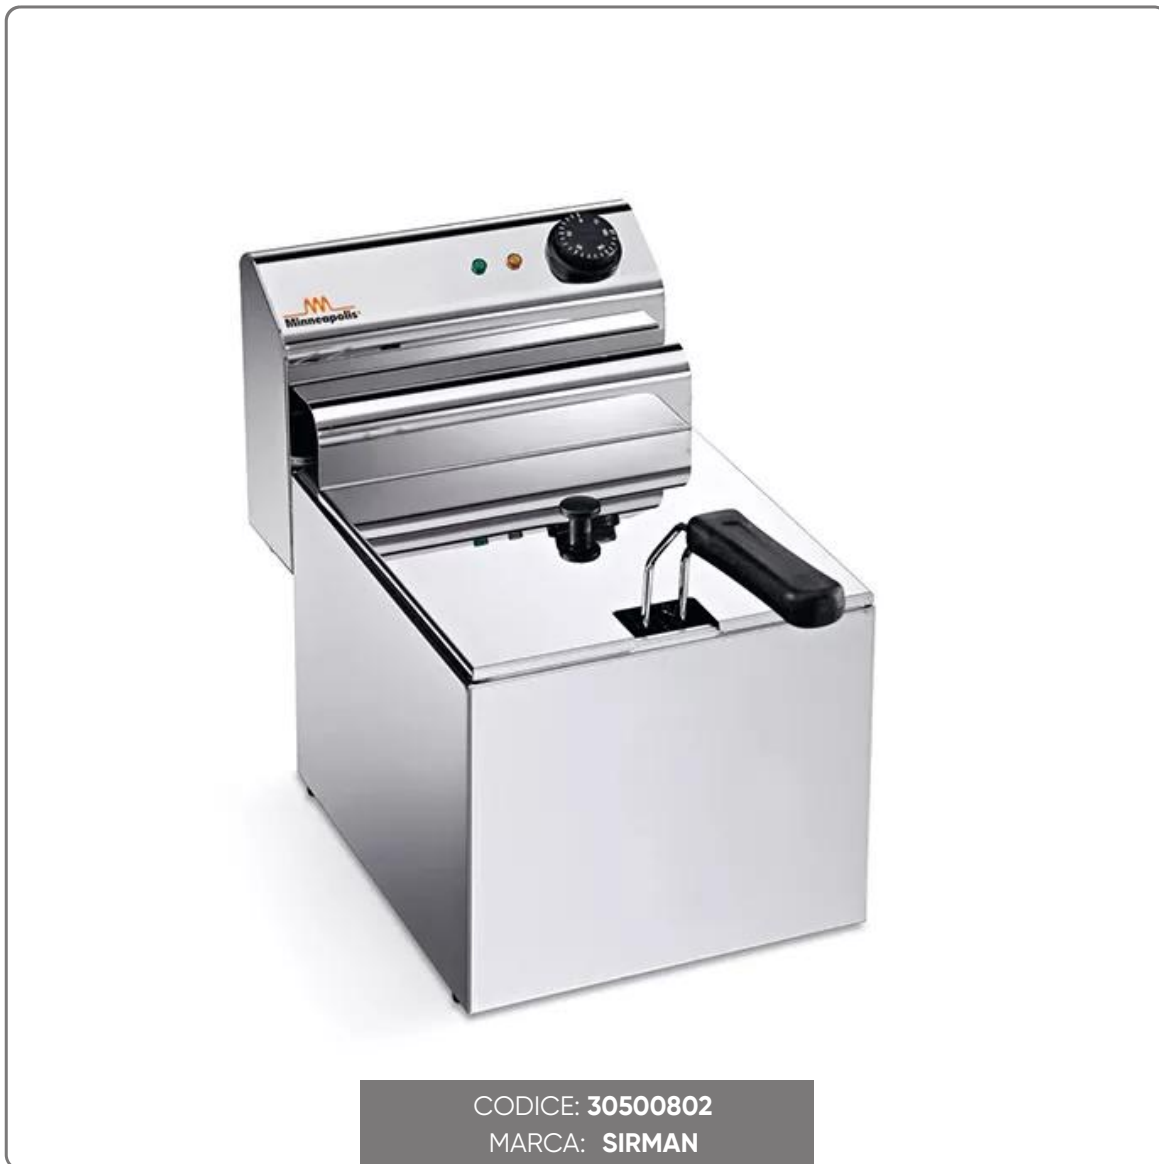

**ELEKTRISCHE TISCHFRITEUSE ELDORADO8 Fassungsvermögen
5,0 Liter EINPHASIG**

SOLUZIONI FOODSERVICE

EIGENSCHAFTEN:

- Hergestellt aus Edelstahl
- Verstärkter Korb
- Sicherheitsabschaltthermostat und -fühler sowie Rückstelltaste
- Gepanzerte Heizelemente
- .- Abnehmbarer Heizkörper und Sicherheitsmikro
- Stoßschutz an den Heizelementen leicht abnehmbar
- Abtropfposition für Korb
- Deckel im Lieferumfang enthalten

TECHNISCHE EIGENSCHAFTEN:

- Frittierinhalt des Korbs 500 g
- Beckeninhalt 5,0 Liter
- Abmessungen 27x42x(h)36 cm.
- Stromversorgung 230V EINZELPHASIG
- Leistung 3300W
- CE