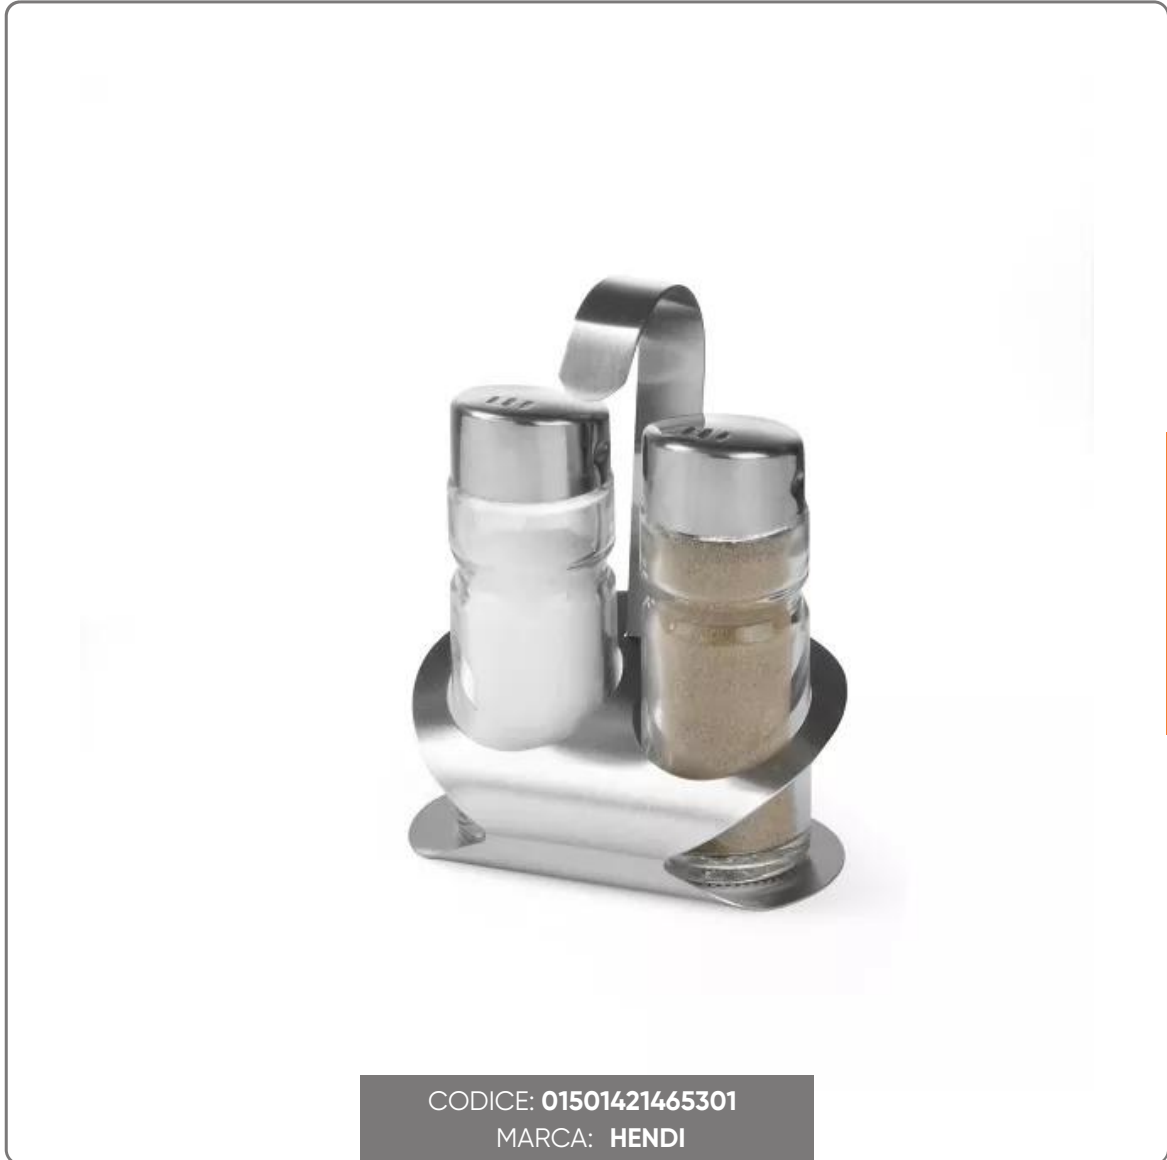

## SALZ- UND PFEFFERSET VON HENDI AUS EDELSTAHL UND GLAS

2-TEILIGES SALZ- UND PFEFFERSTREUER-SET AUS GLAS UND HALTERUNG AUS EDELSTAHL

## EIGENSCHAFTEN;

- Abm. 8,5x5,5 cm. Höhe 11,5 cm
- Salz- und Pfefferstreuer aus Glas
- Halterung aus Stahl