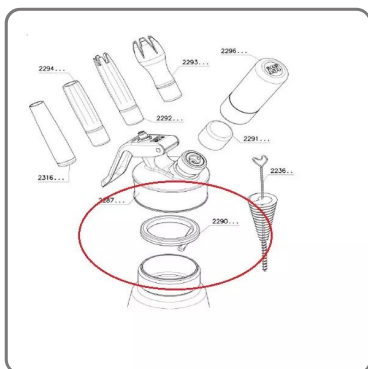

**ROTE INNENLIEGENDE DICHTUNG FÜR SAHNESPRITZE  
GOURMET ISI**

## EIGENSCHAFTEN:

- Hergestellt aus Silikon
- Farbe rot
- Geeignet für Isi Gourmet Whip 0,25/0,5/1 lt und Isi Thermo Whip.