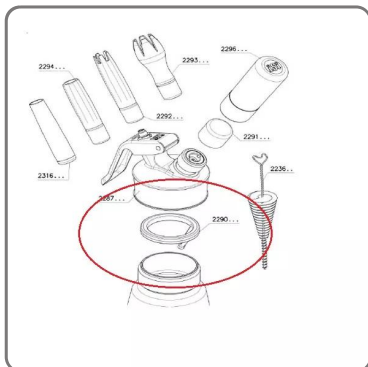

ROTE INNENLIEGENDE DICHTUNG FÜR SAHNESPRITZE GOURMET ISI

ROTE ERSATZDICHTUNG FÜR SAHNESPRITZE ISI GOURMET 0,25/0,5/1l

vedi prodotto online

CODICE: 0140027562290

MARCA: ISI

SOLUZIONI FOODSERVICE

EIGENSCHAFTEN:

- Hergestellt aus Silikon
- Farbe rot
- Geeignet für Isi Gourmet Whip 0,25/0,5/1 lt und Isi Thermo Whip.