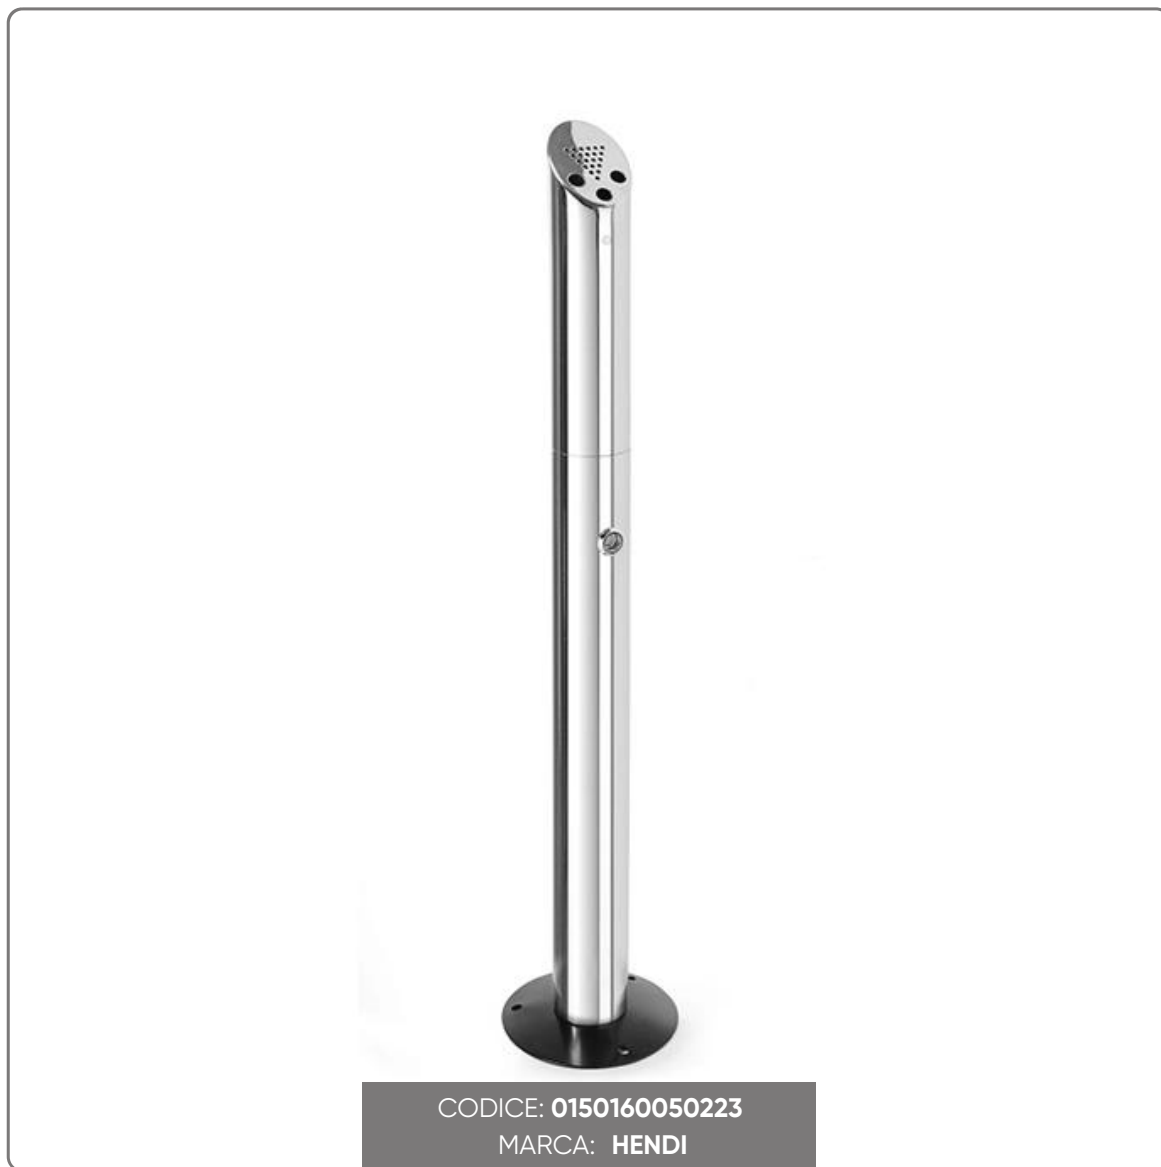

STANDASCHENBECHER DURCHMESSER 17X(H)92 CM

AUSEINANDERNEHMBARER STAHLASCHENBECHER Durchm.17 cm Höhe 92 cm.

vedi prodotto online

CODICE: **0150160050223**
MARCA: HENDI

SOLUZIONI FOODSERVICE

Robuster Standaschenbecher, kann mit 3 Schrauben am Boden befestigt werden.
Einfach zu reinigen, der Deckel kann zum Entleeren mit einem Schlüssel geöffnet werden.

EIGENSCHAFTEN:

- Stahl 18/8
- Aschenbecher mit Gitter
- Basis am Boden fixierbar Durchmesser 17 cm
- Stab Durchmesser 8 cm