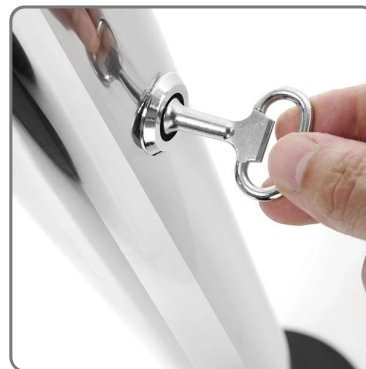

STANDASCHENBECHER DURCHMESSER 17X(H)92 CM

AUSEINANDERNEHMBARER STAHLASCHENBECHER Durchm.17 cm Höhe 92 cm.

vedi prodotto online

CODICE: **0150160050223**
MARCA: HENDI

SOLUZIONI FOODSERVICE

Robuster Standaschenbecher, kann mit 3 Schrauben am Boden befestigt werden.
Einfach zu reinigen, der Deckel kann zum Entleeren mit einem Schlüssel geöffnet werden.

EIGENSCHAFTEN:

- Stahl 18/8
- Aschenbecher mit Gitter
- Basis am Boden fixierbar Durchmesser 17 cm
- Stab Durchmesser 8 cm