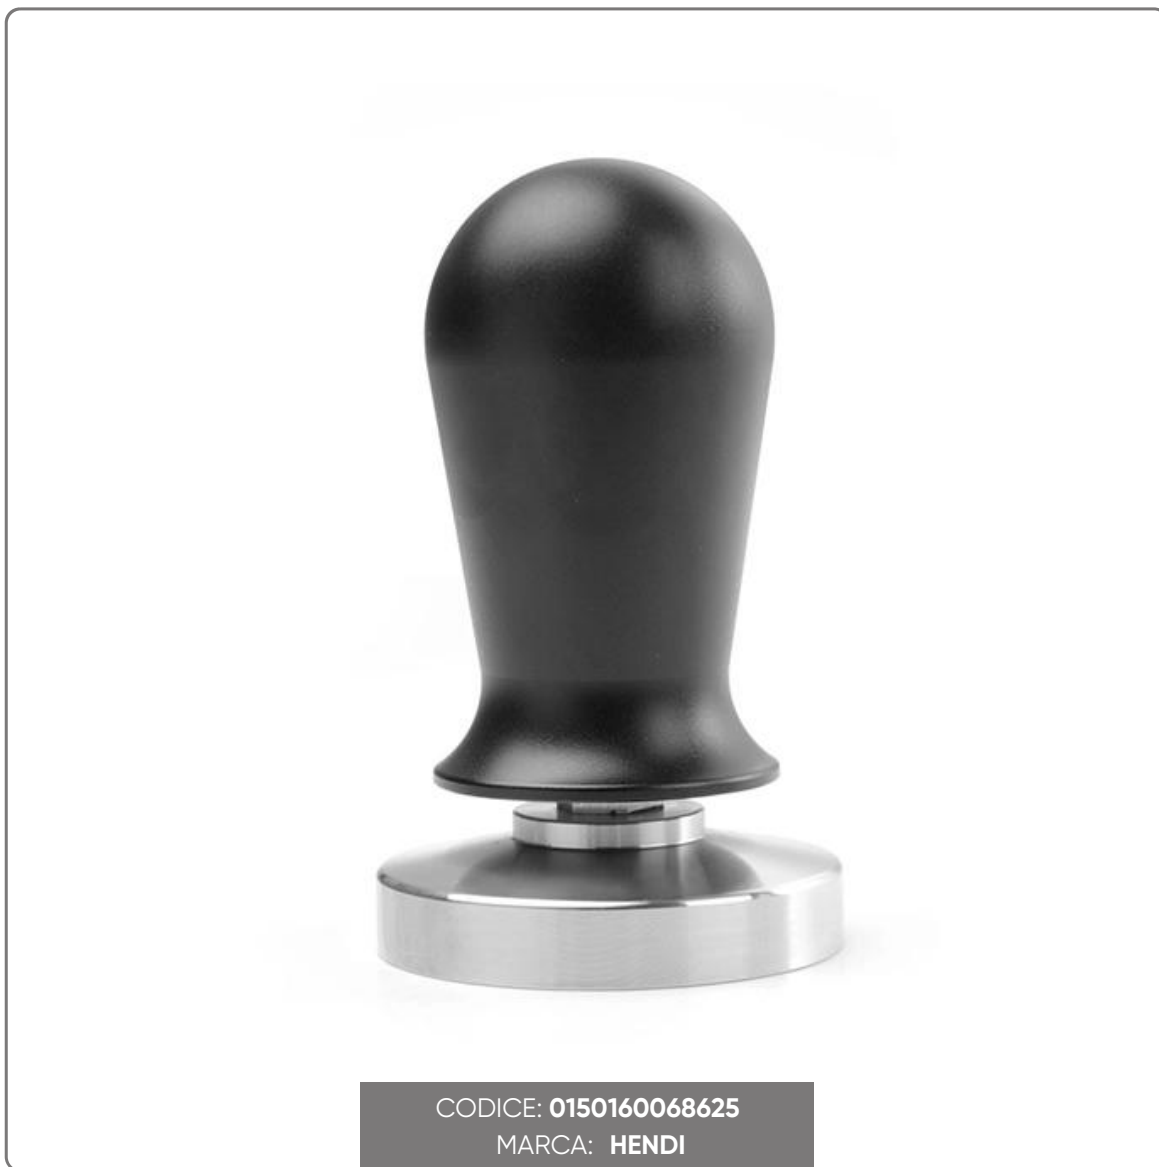

**KAFFEESPRESSE MIT FEDER DURCHMESSER 5,8 CM**

KAFFEESPRESSE

vedi prodotto online

CODICE: **0150160068625**  
MARCA: HENDI

# SOLUZIONI FOODSERVICE

Edelstahlpresse mit Feder.  
Verwendet, um Kaffee zu kompaktieren.  
Schwarzer Aluminiumgriff

## EIGENSCHAFTEN:

Presse Durchmesser 5,8 cm.  
Höhe 10,5 cm