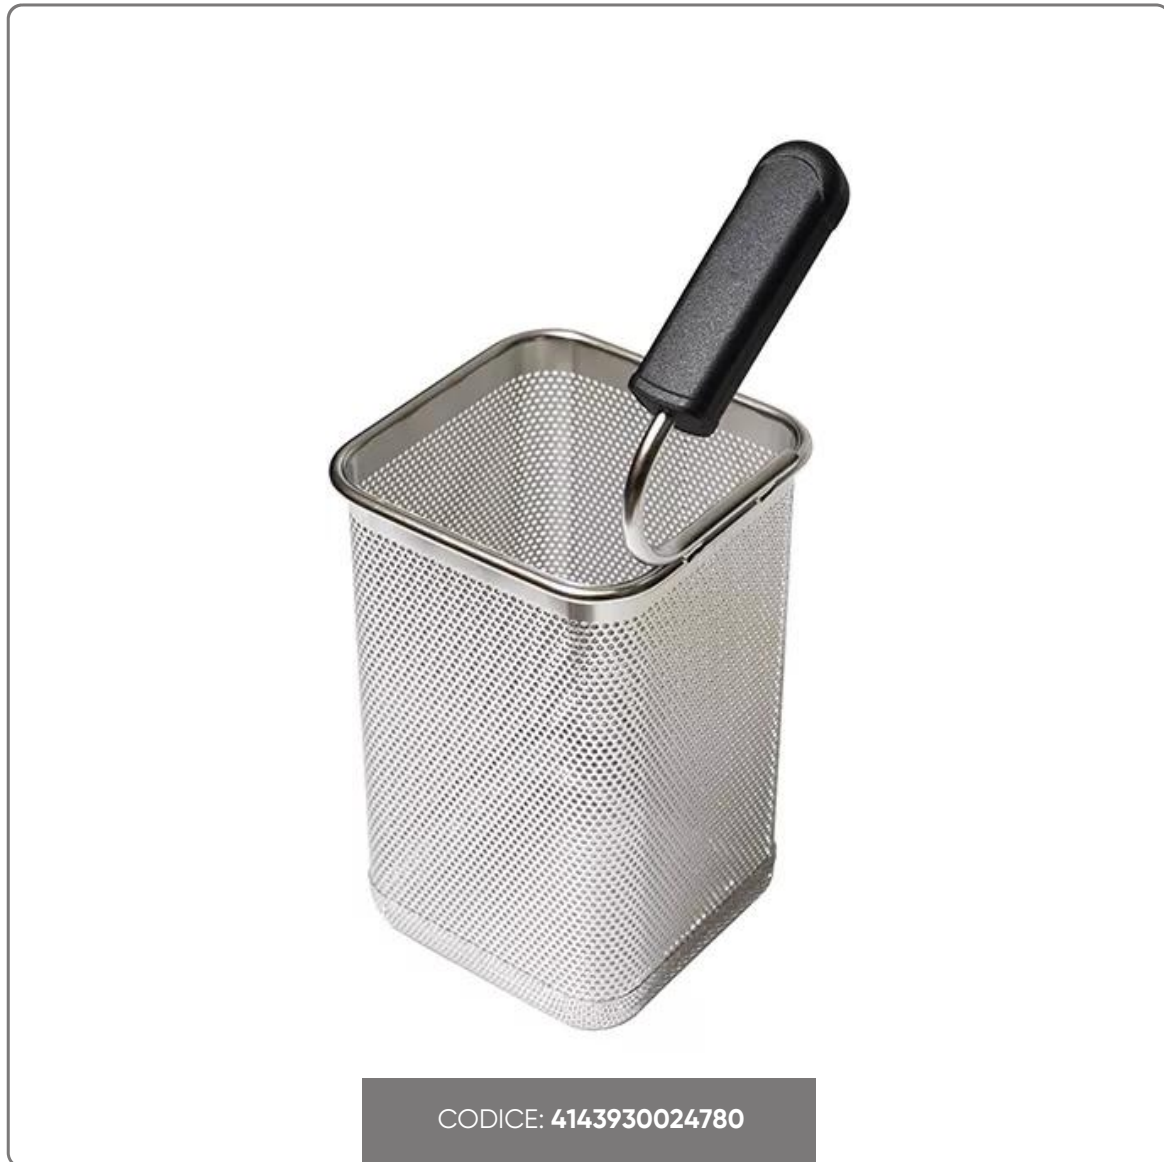

NUDELKORB 1/6 LINKS GICO Abm. 14x14x21,5 h cm

SOLUZIONI FOODSERVICE

BESCHREIBUNG:

Edelstahlkorb

Abmessungen:

- Länge 140 mm
- Breite 140 mm
- Höhe 215 mm