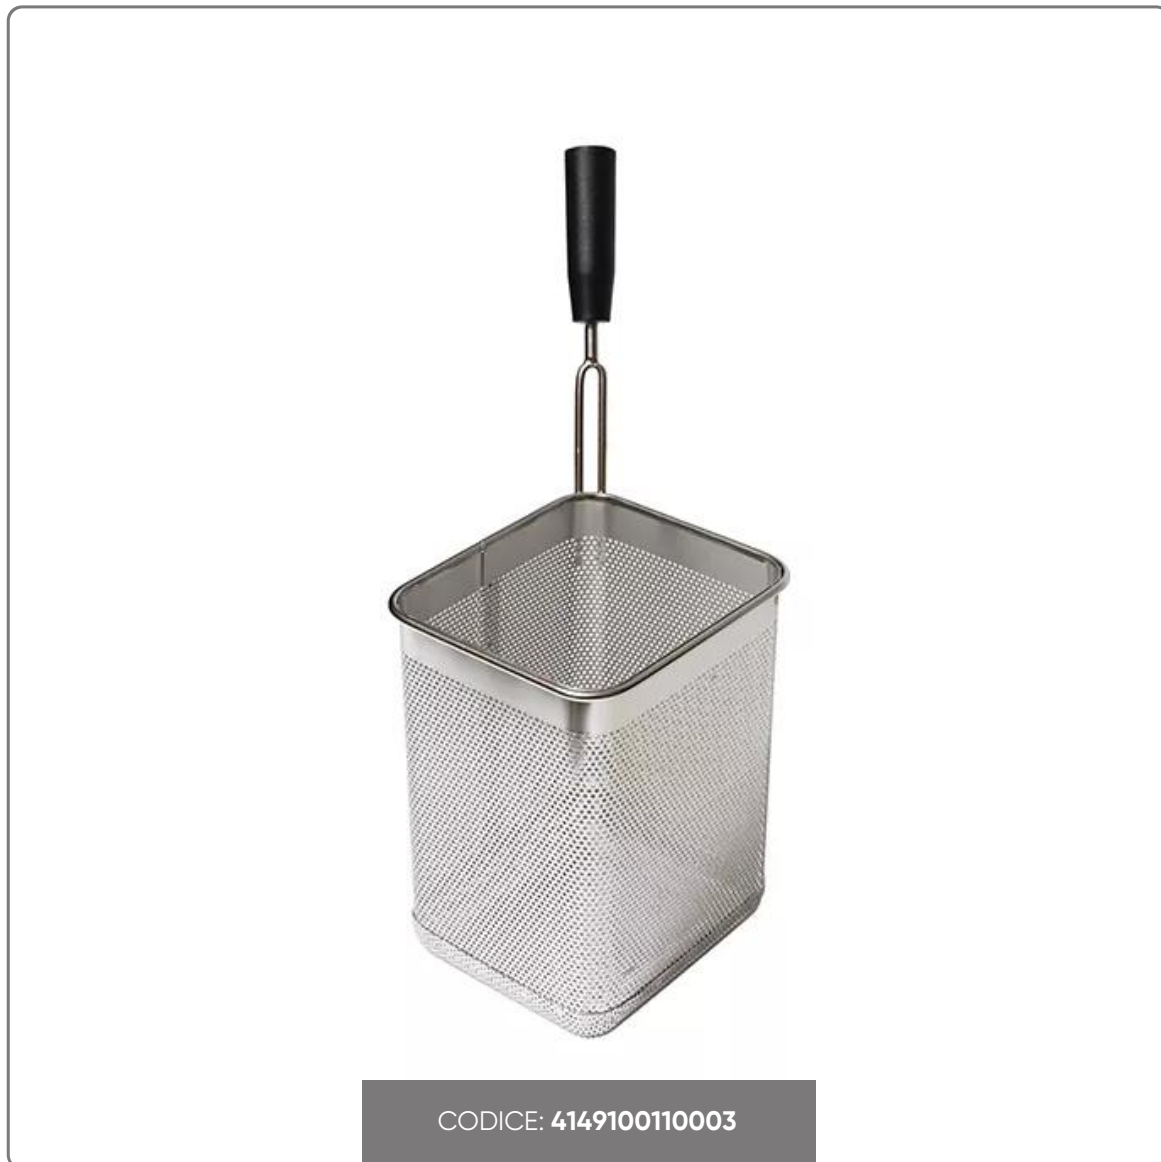

**NUDELKORB 1/6 RECHTS MBM Abm. 14,5x16x(H)21,5
cm**

NUDELKORB M.B.M.

SOLUZIONI FOODSERVICE

BESCHREIBUNG:

Edelstahlkorb

Abmessungen:

- Länge 145 mm
- Breite 160 mm
- Höhe 215 mm