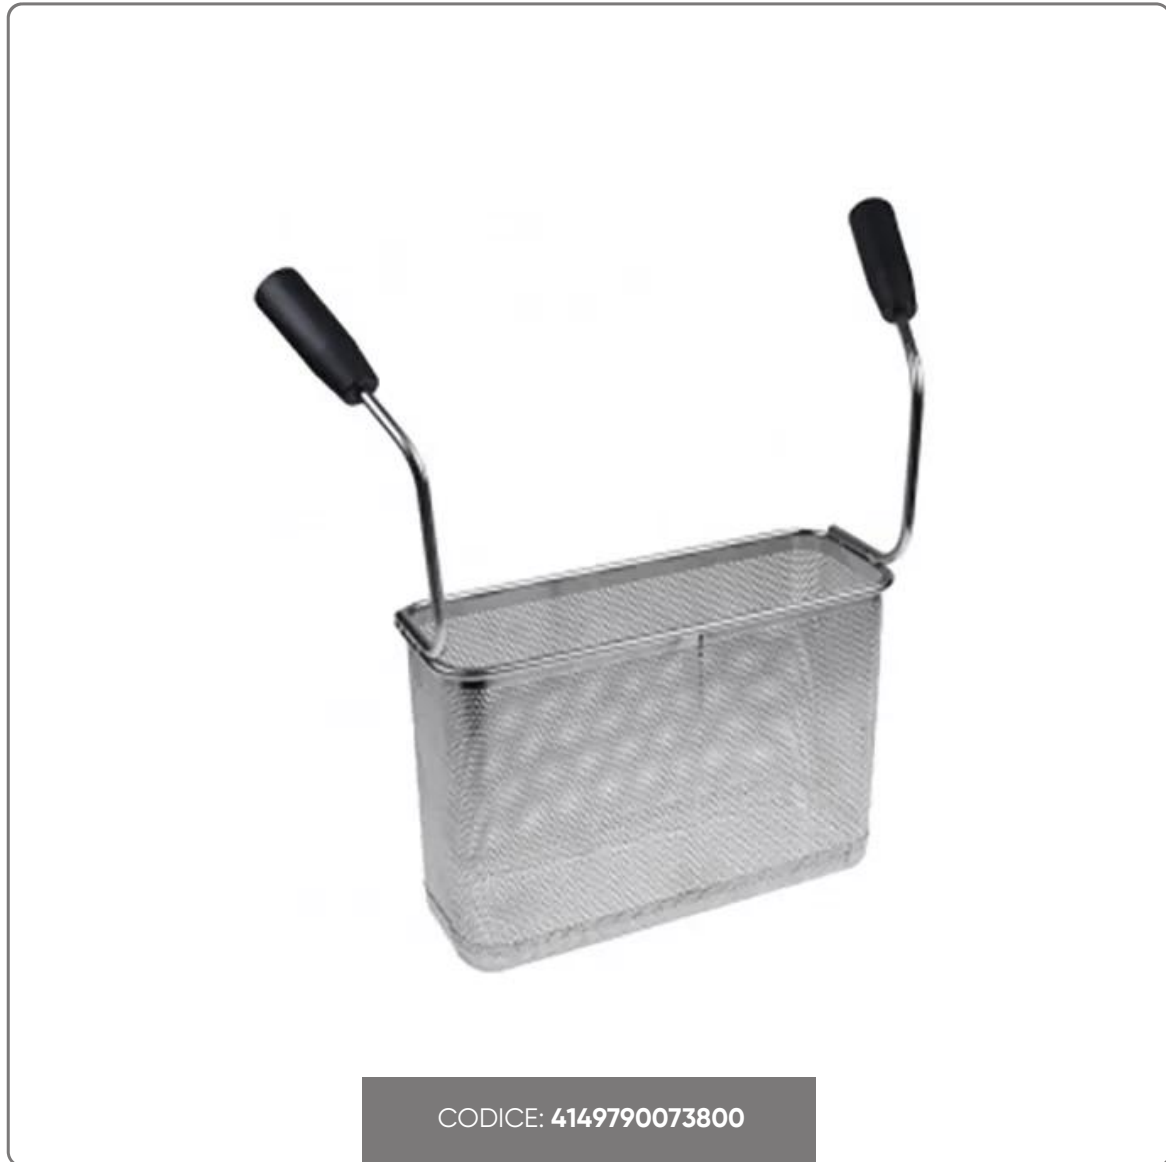

**NUDELKORB 1/3 BERTO'S LINIE 70 Abm. 29x10,5x(h)20  
cm**

NUDELKORB BERTO'S

# SOLUZIONI FOODSERVICE

**BESCHREIBUNG:**

Edelstahlkorb

**Abmessungen:**

- Länge 290 mm
- Breite 105 mm
- Höhe 200 mm