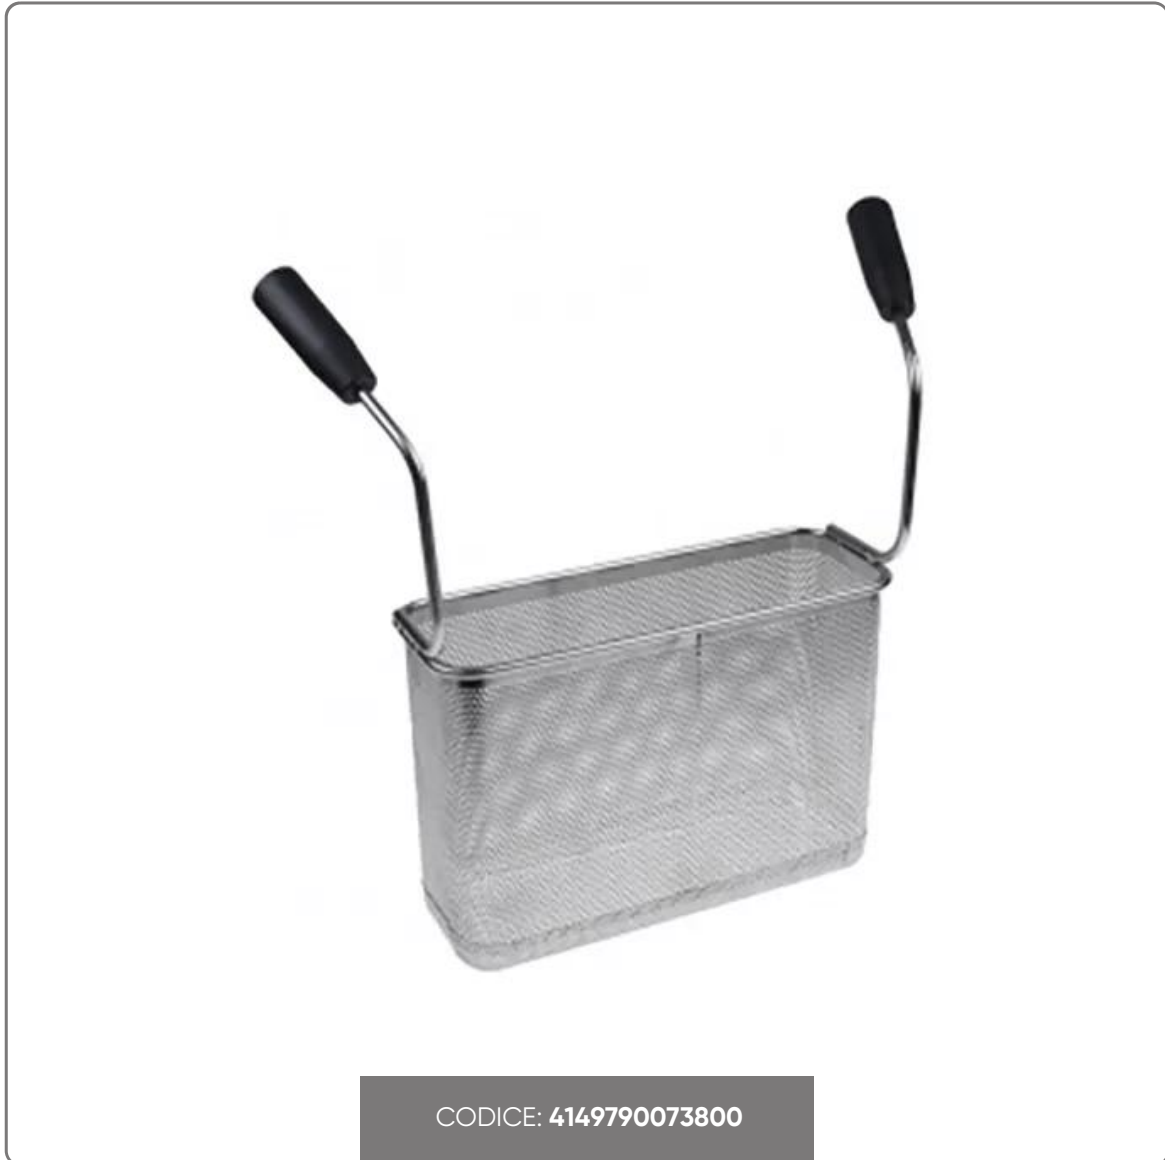

**NUDELKORB 1/3 BERTO'S LINIE 70 Abm. 29x10,5x(h)20  
cm**

vedi prodotto online

# SOLUZIONI FOODSERVICE

**BESCHREIBUNG:**

Edelstahlkorb

**Abmessungen:**

- Länge 290 mm
- Breite 105 mm
- Höhe 200 mm