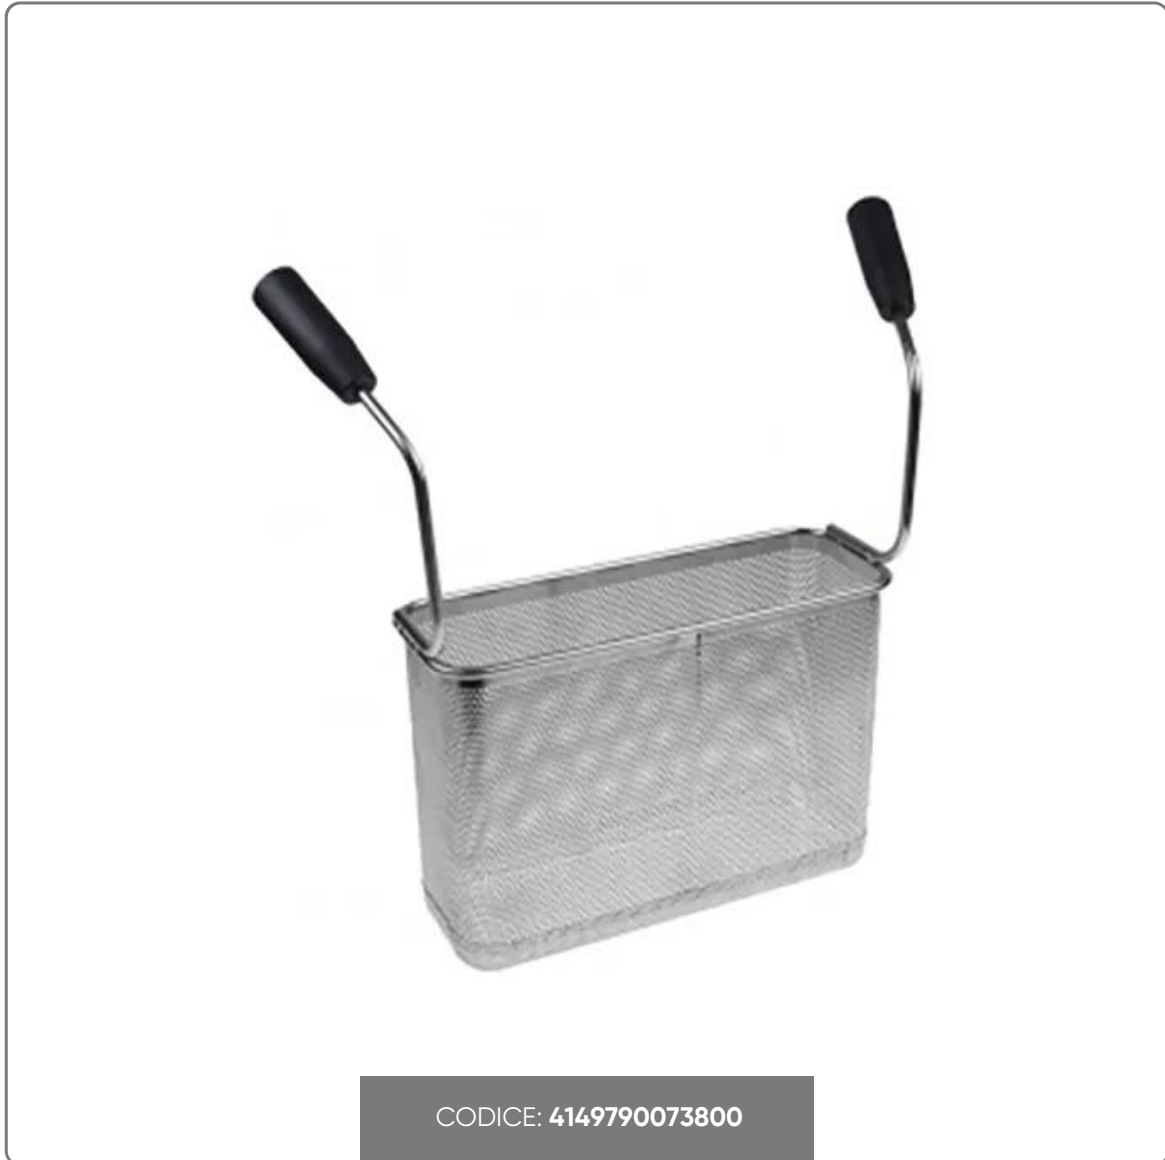

**NUDELKORB 1/3 BERTO'S LINIE 70 Abm. 29x10,5x(h)20
cm**

vedi prodotto online

SOLUZIONI FOODSERVICE

BESCHREIBUNG:

Edelstahlkorb

Abmessungen:

- Länge 290 mm
- Breite 105 mm
- Höhe 200 mm