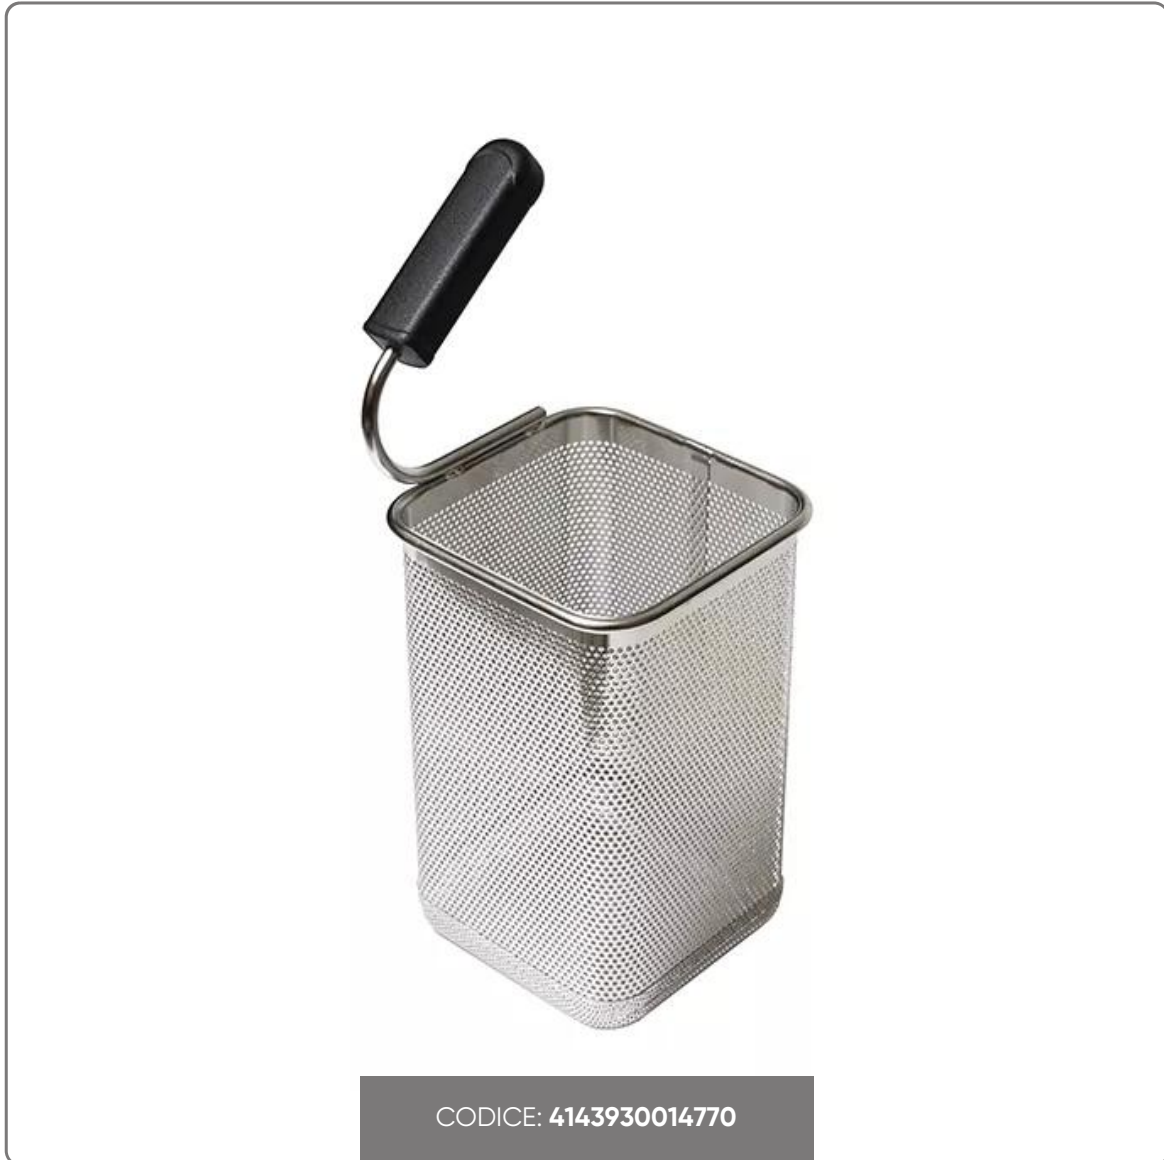

**NUDELKORB 1/6 RECHTS GICO Abm. 14x14x(h)21,5 cm**

vedi prodotto online

# SOLUZIONI FOODSERVICE

**BESCHREIBUNG:**

Edelstahlkorb

**Abmessungen:**

- Länge 140 mm
- Breite 140 mm
- Höhe 215 mm