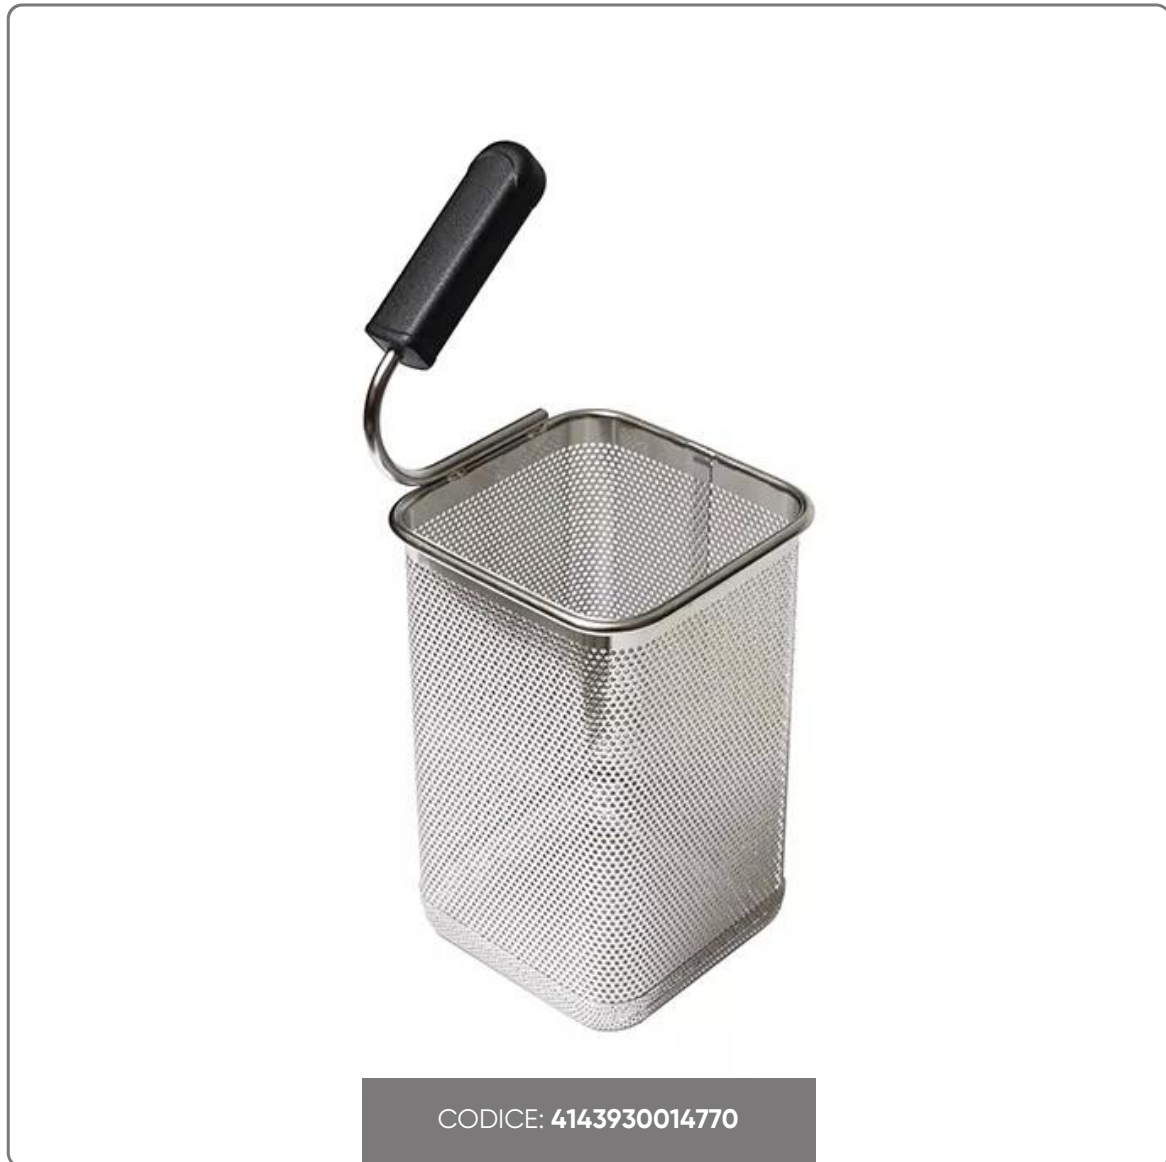

**NUDELKORB 1/6 RECHTS GICO Abm. 14x14x(h)21,5 cm**

vedi prodotto online

# SOLUZIONI FOODSERVICE

**BESCHREIBUNG:**

Edelstahlkorb

**Abmessungen:**

- Länge 140 mm
- Breite 140 mm
- Höhe 215 mm