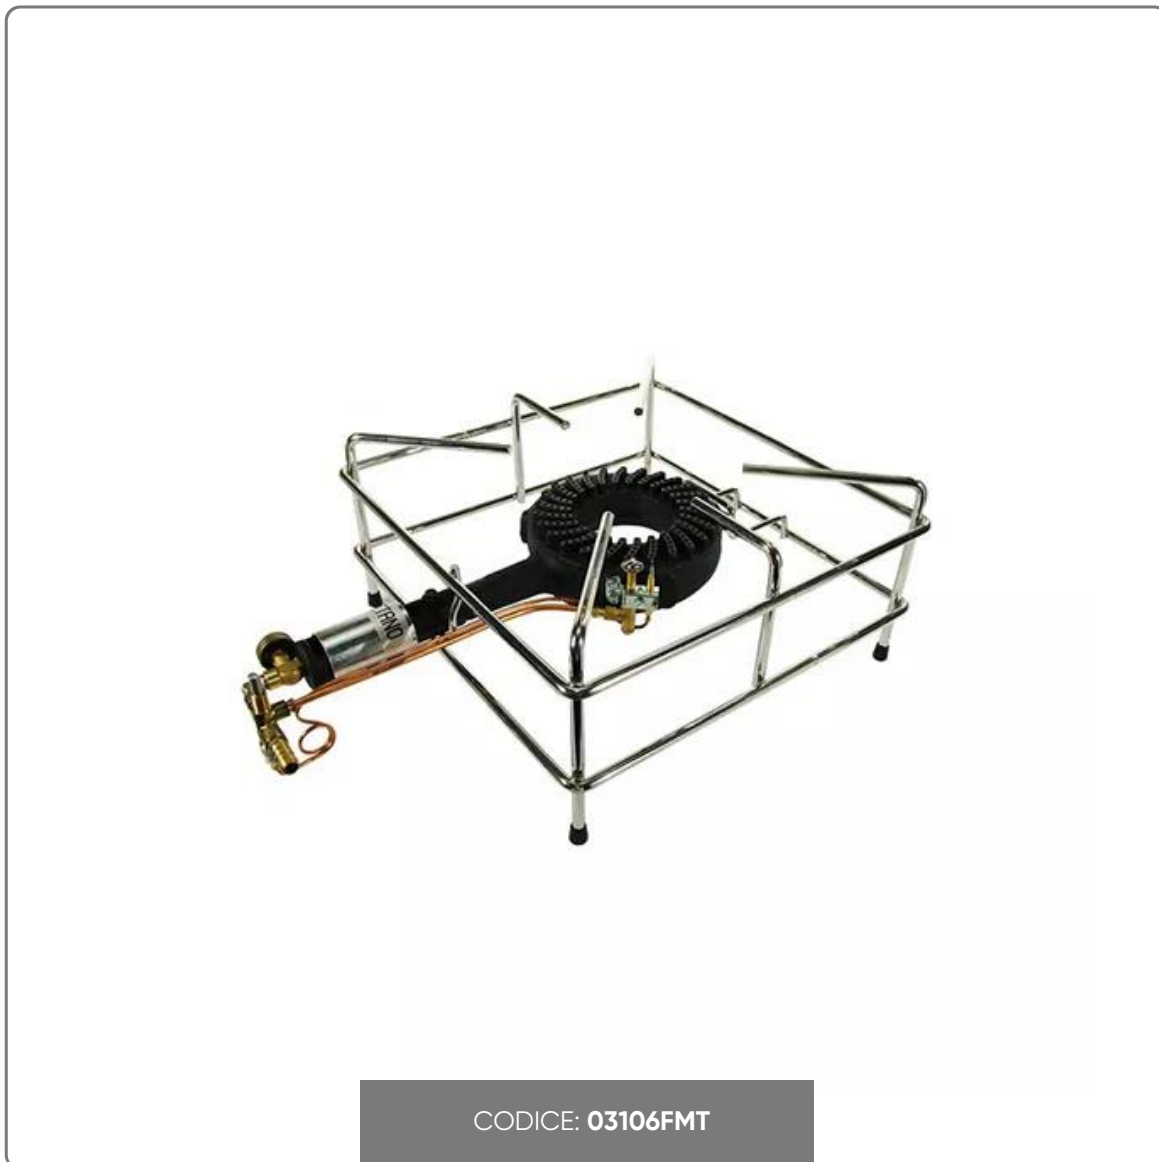

**BODENOFEN AUS VERCHROMTEM DRAHT MIT THERMOELEMENT  
UND TREIBERSCHALTUNG Gasleistung 8,8 kW METHANGAS  
(G20)**

vedi prodotto online

CODICE: 03106FMT

## EIGENSCHAFTEN:

- HAHN MIT SICHERHEITSVENTIL MIT THERMOELEMENT
- AUSGESTATTET MIT ZÜNDFLAMME
- FÜR DEN AUSSENEINSATZ
- MEHRFLAMMIGER GUSOOFEN LEISTUNG 8,8 KW
- ROBUSTES GESTELL AUS VERCHROMTEM RUNDEISEN
- GESAMTABMESSUNGEN 40X62X20 cm.
- RAHMENABMESSUNGEN TOPFAUFLAGE 40X40X(h)20 cm
- VERSORGUNG MIT METHAN (G20)