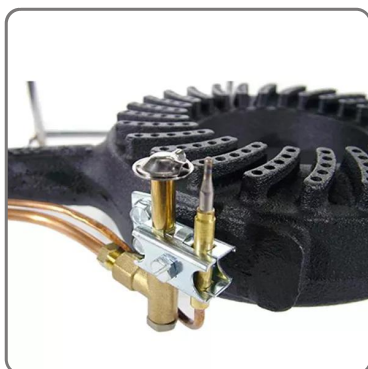

**BODENOFEN AUS VERCHROMTEM DRAHT MIT THERMOELEMENT  
UND TREIBERSCHALTUNG Gasleistung 8,8 kW METHANGAS  
(G20)**

vedi prodotto online

CODICE: 03106FMT

## EIGENSCHAFTEN:

- HAHN MIT SICHERHEITSVENTIL MIT THERMOELEMENT
- AUSGESTATTET MIT ZÜNDFLAMME
- FÜR DEN AUSSENEINSATZ
- MEHRFLAMMIGER GUSOOFEN LEISTUNG 8,8 KW
- ROBUSTES GESTELL AUS VERCHROMTEM RUNDEISEN
- GESAMTABMESSUNGEN 40X62X20 cm.
- RAHMENABMESSUNGEN TOPFAUFLAGE 40X40X(h)20 cm
- VERSORGUNG MIT METHAN (G20)