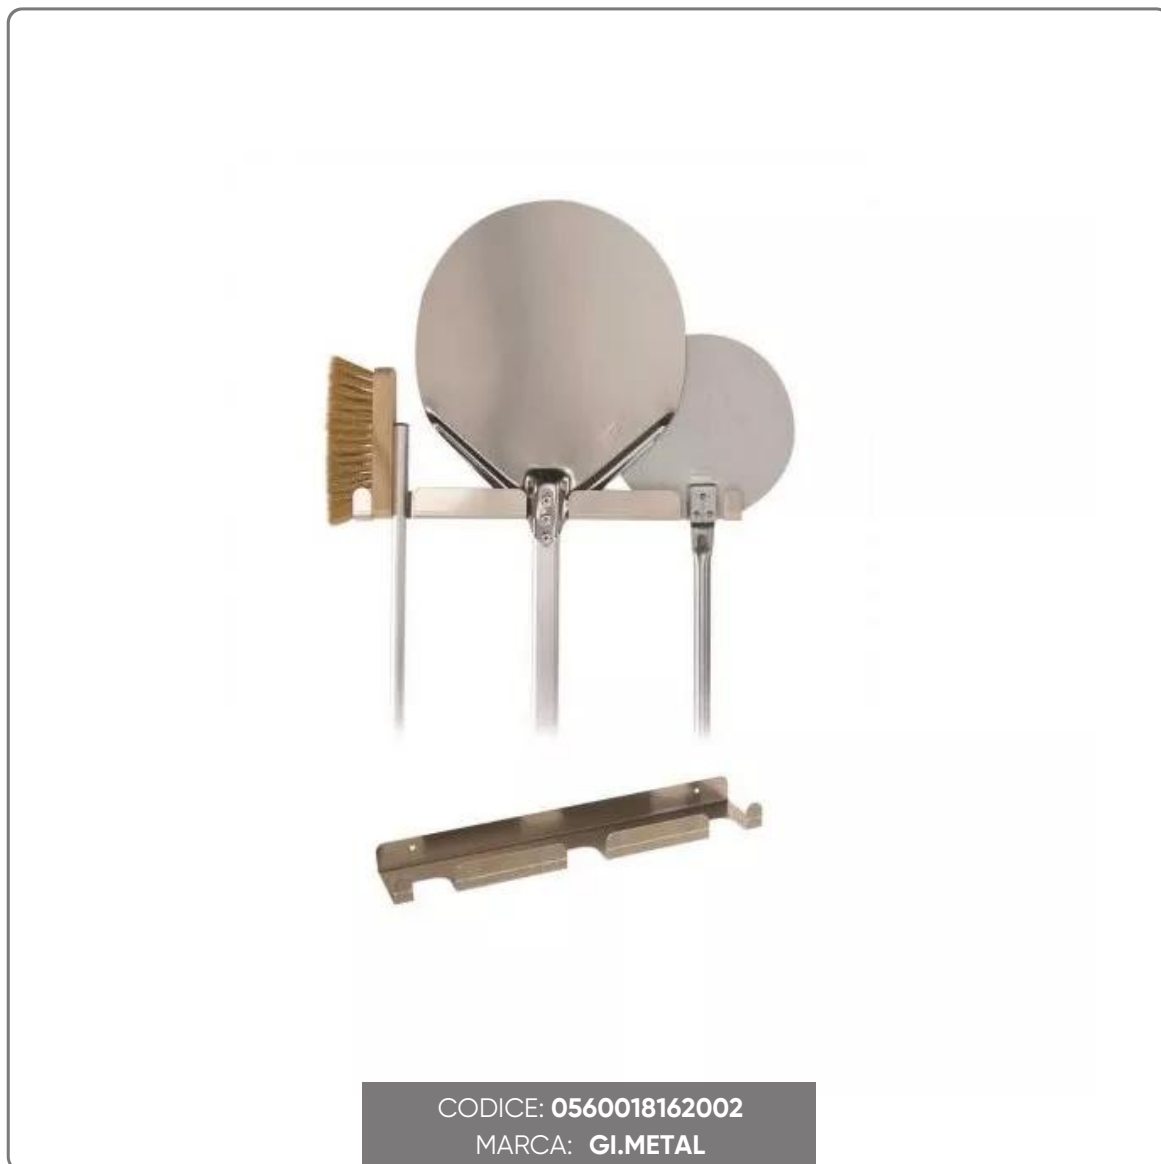

SOLUZIONI FOODSERVICE

SCHAUFELAUFHÄNGUNG FÜR WAND AUS ALUMINIUM FÜR 3 STÜCK

AUFHÄNGVORRICHTUNG FÜR SCHAUFELN AUS ALUMINIUM FÜR 3 STÜCK

vedi prodotto online

CODICE: **0560018162002**

MARCA: **GI.METAL**

SOLUZIONI FOODSERVICE

Wandhalterung für 3 Werkzeuge (Schaufel, kleine Schaufel, Bürste) aus eloxiertem Aluminium.

Einfach und funktionell, ermöglicht das Einhängen der Werkzeuge mit dem Kopf nach oben.

Abmessungen: 41,5x8 cm.