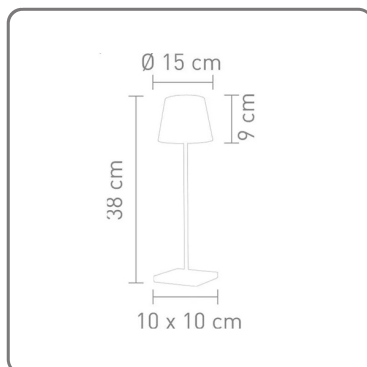

LED-AUSSENLAMPE AUS ALUMINIUM; FARBE KUPFER; SOMPEX LIGHTING

SOLUZIONI FOODSERVICE

TECNISCHE EIGENSCHAFTEN:

- Durchmesser 15 cm.
- Höhe 38 cm.
- Basis 10x10 cm.
- Leistung 2,2 W
- 3,7 Volt
- Lichtstrom 188 Lumen
- LED-Licht
- Aufladen in ca. 6 Stunden
- Batterielebensdauer ca. 9-24 Stunden
- Aluminiumbeschichtung
- inklusive Batterieladegerät
- Modell TROLL
- Farbe Rost