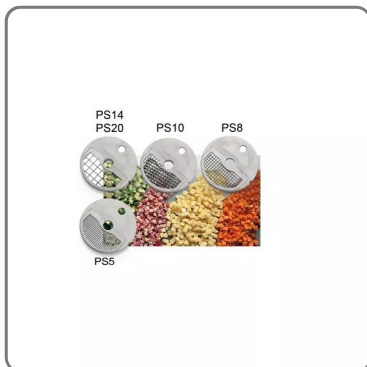

**WÜRFEL-SCHEIBE PS10 GEMÜSESCHNEIDER SIRMAN.  
10X10 mm**

vedi prodotto online

# SOLUZIONI FOODSERVICE

Zubehör für Gemüseschneidemaschine Sirman Mod. TM, TG, TM2

- Typ: PS10
- Außendurchmesser: 205 mm
- Innerer Lochdurchmesser: 19 mm
- Schnitt: 10x10 mm zum Würfeln
- Ideal zum Schneiden von Tomaten, dank der Klinge mit Mikroverzahnung