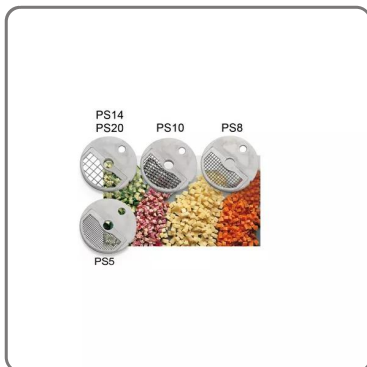

**WÜRFEL-SCHEIBE PS14 GEMÜSESCHNEIDER SIRMAN.  
14X14 mm**

vedi prodotto online

# SOLUZIONI FOODSERVICE

Zubehör für Gemüseschneidemaschine Sirman Mod. TM, TG, TM2

- Typ: PS14
- Außendurchmesser: 205 mm
- Innerer Lochdurchmesser: 19 mm
- Schnitt: 14x14 mm zum Würfeln
- Ideal zum Schneiden von Tomaten, dank der Klinge mit Mikroverzahnung