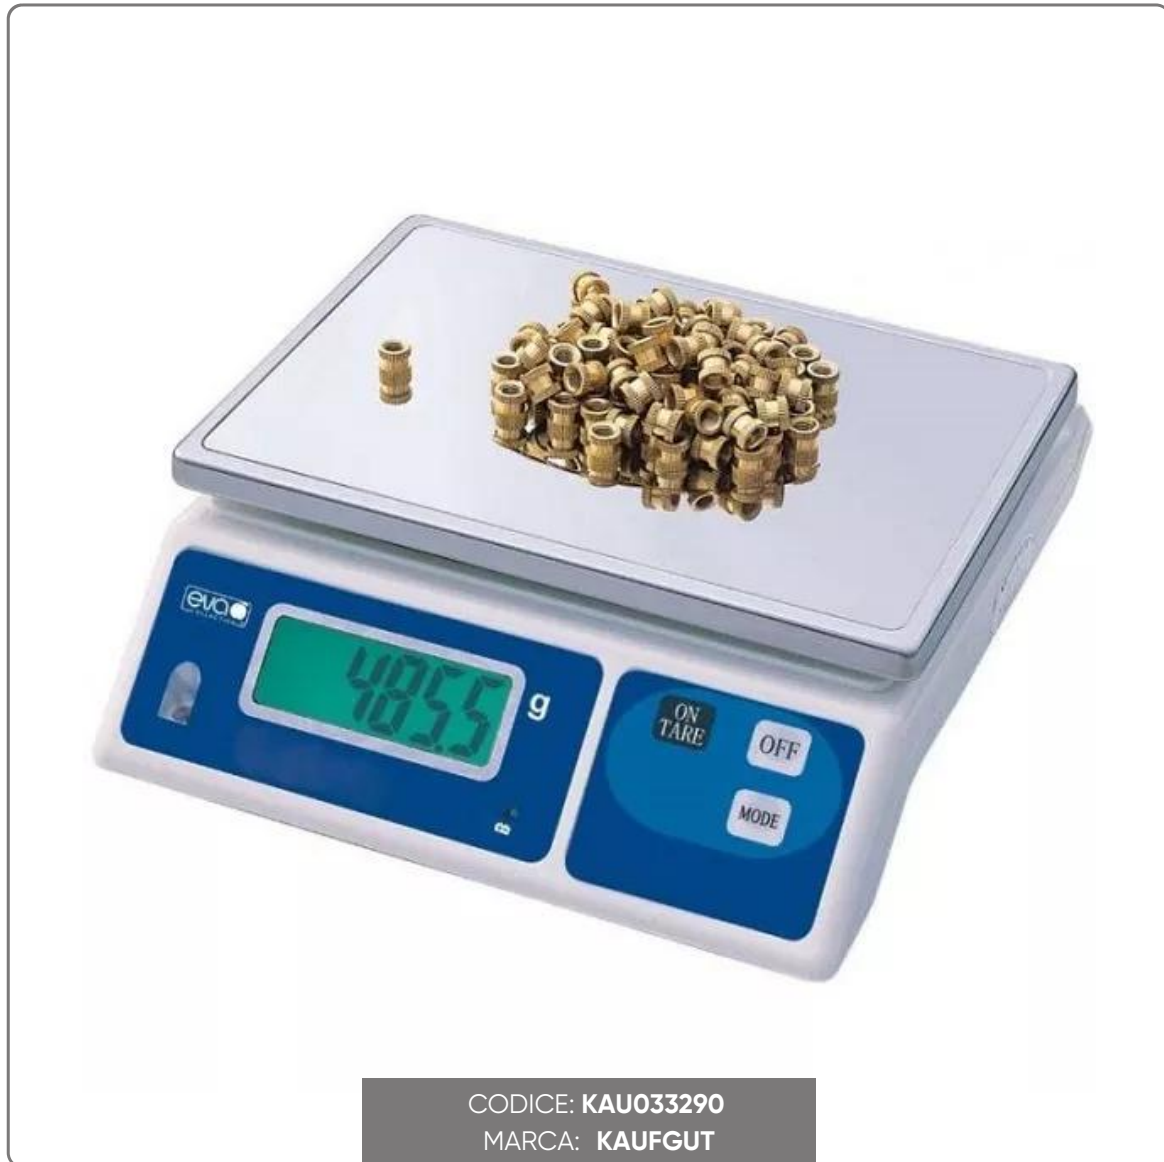

DIGITALE WAAGE KAUGUT 20 KG - UNTERTEILUNG 1/2/5/10 g

vedi prodotto online

SOLUZIONI FOODSERVICE

Digitale Tischwaage

Ausgestattet mit hochpräzisem Wiegesensor

Hintergrundbeleuchtetes LCD-Display

Übergewichtsblock

Betrieben durch wiederaufladbare Batterie (im Lieferumfang enthalten)

Grammeinteilung 1 / 2 / 5 / 10

Wiegekapazität 20 kg

Abmessungen 28X30x11 cm