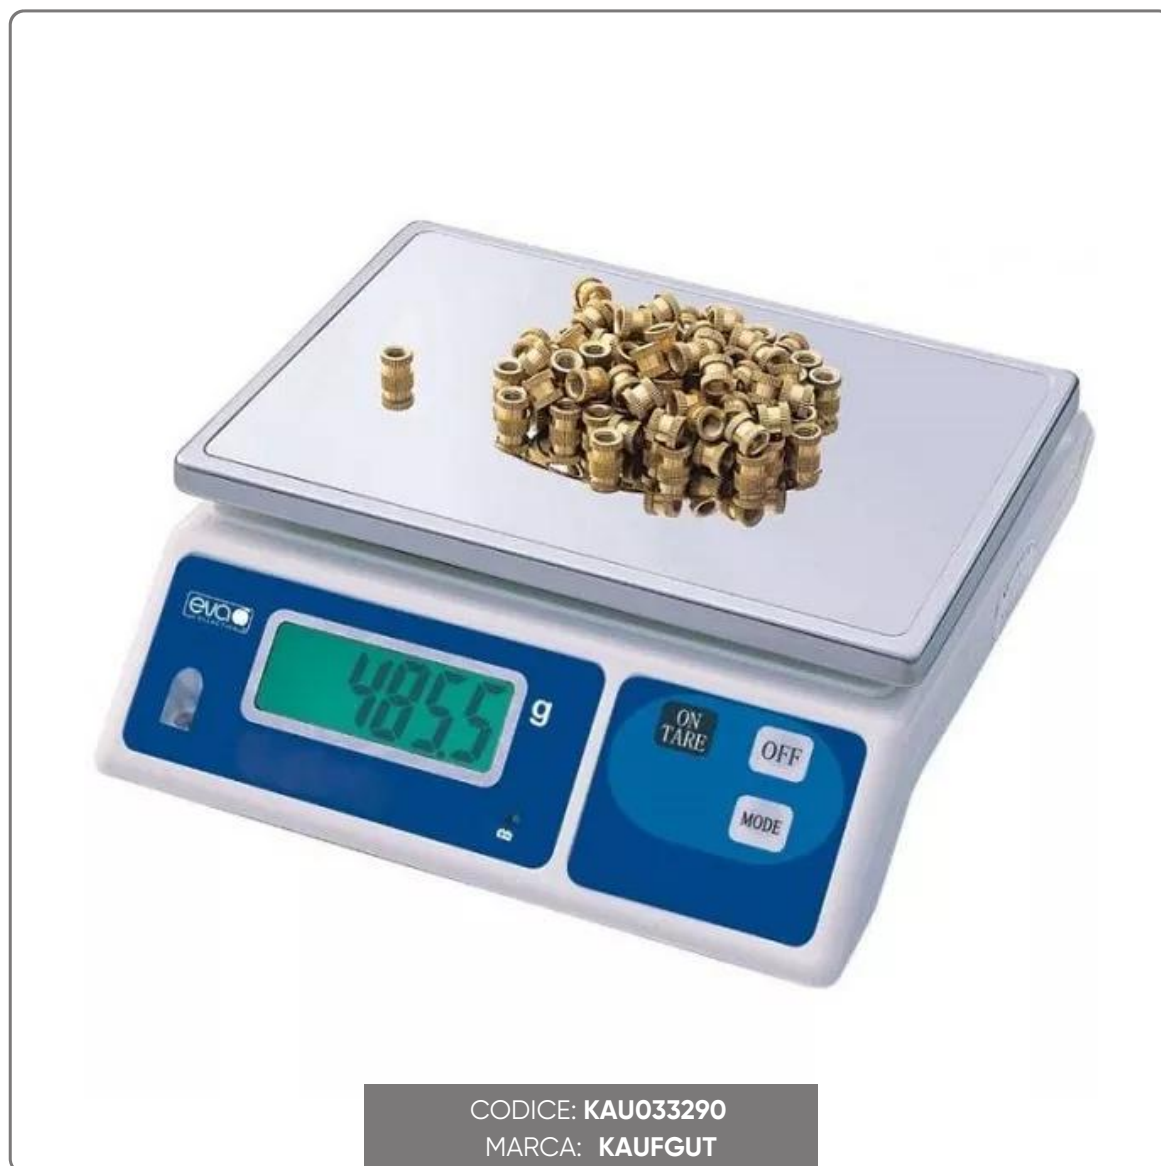

## DIGITALE WAAGE KAUGUT 20 KG - UNTERTEILUNG 1/2/5/10 g

HOCHPRÄZISE DIGITALE TISCHWAAGE MIT WIEDERAUFLADBAREM AKKU

vedi prodotto online

# SOLUZIONI FOODSERVICE

Digitale Tischwaage

Ausgestattet mit hochpräzisem Wiegesensor

Hintergrundbeleuchtetes LCD-Display

Übergewichtsblock

Betrieben durch wiederaufladbare Batterie (im Lieferumfang enthalten)

Grammeinteilung 1 / 2 / 5 / 10

Wiegekapazität 20 kg

Abmessungen 28X30x11 cm