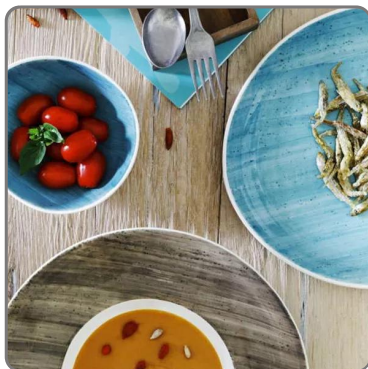

TIEFER TELLER BLUE GREY B-RUSH 27 cm

TOGNANA-PORZELLAN; BLAU

SOLUZIONI FOODSERVICE

EIGENSCHAFTEN:

Tiefer Teller Gourmet 27 cm

Hauptmaterial : Porzellan

Abmessungen: / Außendurchmesser in cm : 27,00

Höhe in cm. : 6,50