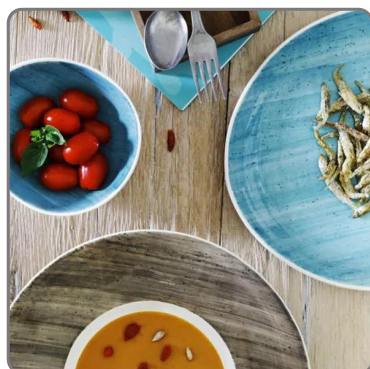

TIEFER TELLER BLUE GREY B-RUSH 27 cm

SOLUZIONI FOODSERVICE

EIGENSCHAFTEN:

Tiefer Teller Gourmet 27 cm

Hauptmaterial : Porzellan

Abmessungen: / Außendurchmesser in cm : 27,00

Höhe in cm. : 6,50

Fassungsvermögen in cc. : 300,0 cc