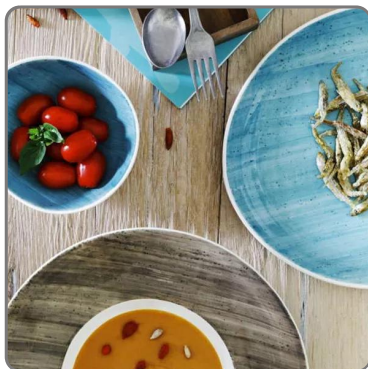

**TIEFER TELLER BLUE GREY B-RUSH 27 cm**

TOGNANA-PORZELLAN; BLAU

## EIGENSCHAFTEN:

Tiefer Teller Gourmet 27 cm

Hauptmaterial : Porzellan

Abmessungen: / Außendurchmesser in cm : 27,00

Höhe in cm. : 6,50

Fassungsvermögen in cc. : 300,0 cc