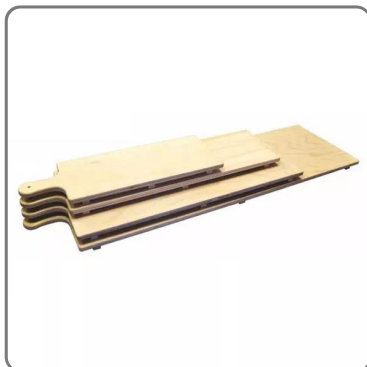

HOLZSCHNEIDEBRETT PIZZABRETT 77x30x1,5 cm MIT GRIFF

SPERRHOLZTABLETT MIT GRIFF

SOLUZIONI FOODSERVICE

Pizzabrett mit Griff aus Buchensperrholz.
Maße 77x30x1,5