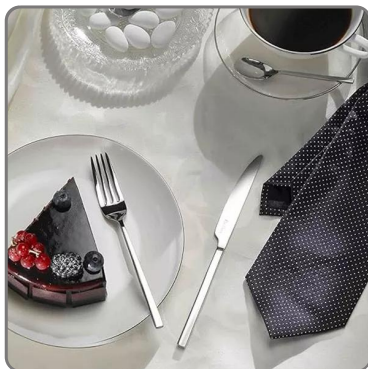

**MOKA LÖFFEL KRAWATTE - nickelfrei -**

KAFFEELÖFFEL-KRAWATTE - Nickelfrei -

vedi prodotto online

## EIGENSCHAFTEN:

- Maße cm. 11
- Edelstahl 18/0
- Poliertes Finish
- Hergestellt in Italien
- Moderner Stil
- Design von Daniele Ardissoni

Die Tie-Kollektion ist eine geschmiedete Besteckserie aus Edelstahl 18/0 mit einer essentiellen und quadratischen Form.

Das perfekt ausbalancierte Gewicht und der quadratische Querschnitt machen diese Besteckserie perfekt ergonomisch und elegant im Stil.