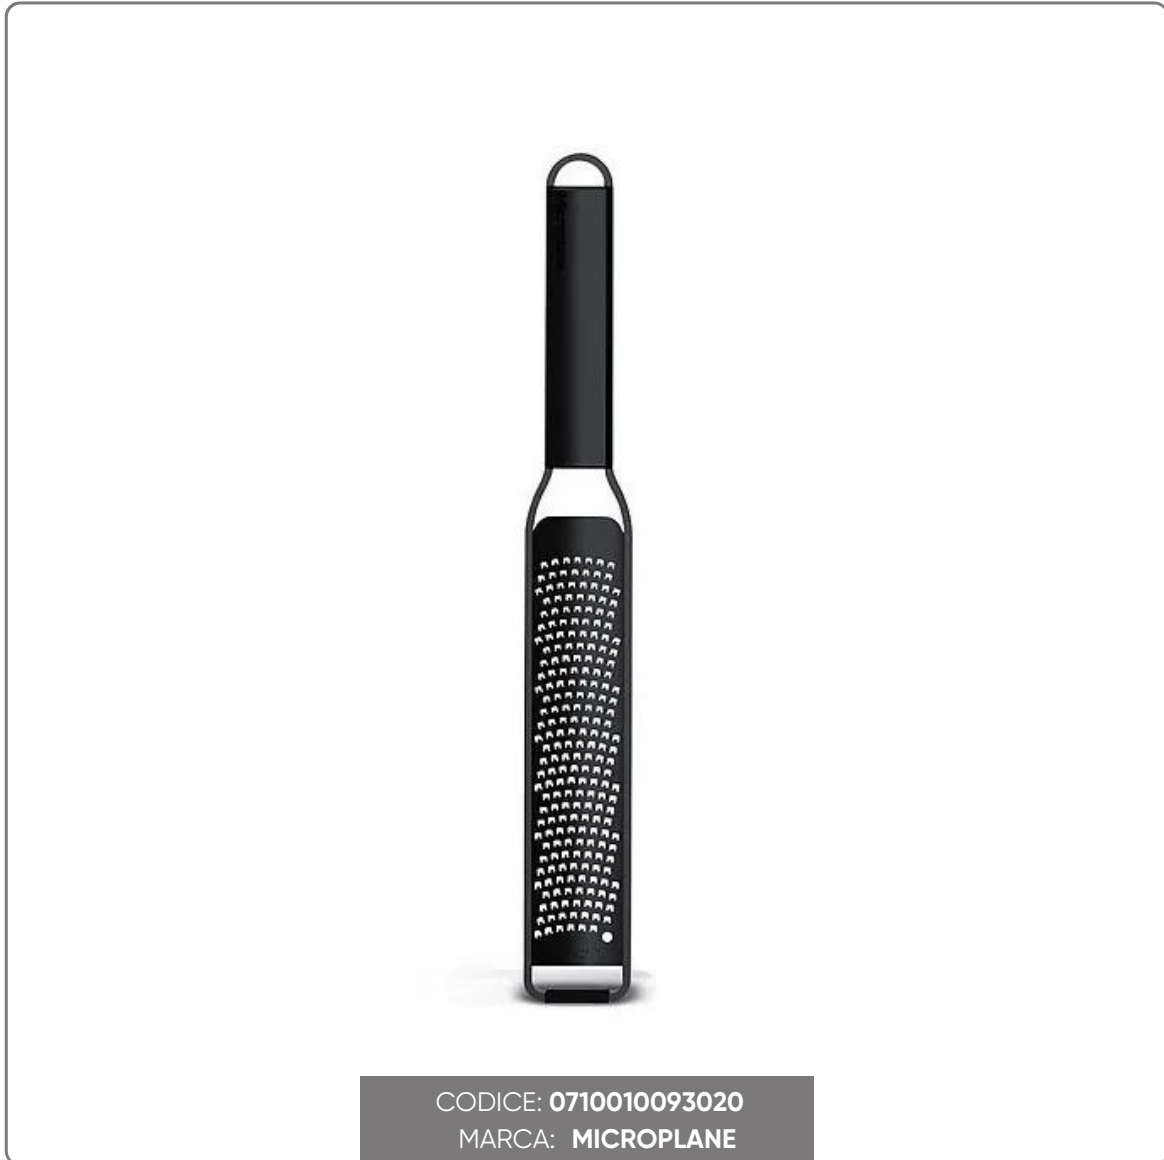

**GRATTUGIA MICROPLANE SCHWARZES SCHAFFZESTER SEMPLICE**  
cm.31x4,5x1,5

# SOLUZIONI FOODSERVICE

Entdecken Sie die Revolution in der Küche mit der Microplane-Reibe aus der BLACK SHEEP-Serie. Ganz in Metallic-Schwarz gehalten, vereint es skurriles Design und zeitlose Eleganz. Die präzise Verarbeitung mit Klingen aus chirurgischem Edelstahl macht die Reibe perfekt für sehr feine Streifen und Locken. Von Käse über Trüffel bis hin zu Zitronenschale ist die Verwendung vielseitig und praktisch. Der ergonomische Soft-Touch-Griff garantiert einen sicheren Halt, während die rutschfesten Gummifüße für Stabilität beim Gebrauch sorgen. Es lässt sich problemlos in der Spülmaschine reinigen. Ein Muss für Kochliebhaber. Hergestellt in den USA.