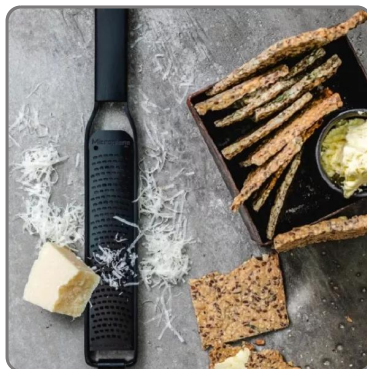

GRATTUGIA MICROPLANE SCHWARZES SCHAFFZESTER SEMPLICE cm.31x4,5x1,5

Schwarze Design-Reibe, perfekt für die Herstellung sehr feiner Streifen. Material angenehm anzufassen, robust und spülmaschinenfest.

SOLUZIONI FOODSERVICE

Entdecken Sie die Revolution in der Küche mit der Microplane-Reibe aus der BLACK SHEEP-Serie. Ganz in Metallic-Schwarz gehalten, vereint es skurriles Design und zeitlose Eleganz. Die präzise Verarbeitung mit Klingen aus chirurgischem Edelstahl macht die Reibe perfekt für sehr feine Streifen und Locken. Von Käse über Trüffel bis hin zu Zitronenschale ist die Verwendung vielseitig und praktisch. Der ergonomische Soft-Touch-Griff garantiert einen sicheren Halt, während die rutschfesten Gummifüße für Stabilität beim Gebrauch sorgen. Es lässt sich problemlos in der Spülmaschine reinigen. Ein Muss für Kochliebhaber. Hergestellt in den USA.