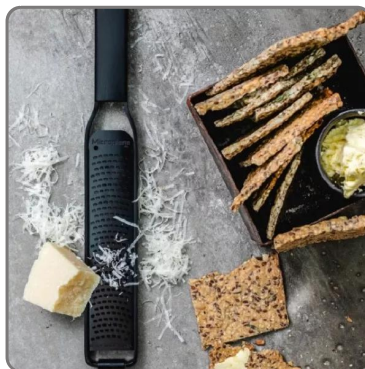

**GRATTUGIA MICROPLANE SCHWARZES SCHAFFZESTER SEMPLICE**  
cm.31x4,5x1,5

# SOLUZIONI FOODSERVICE

Entdecken Sie die Revolution in der Küche mit der Microplane-Reibe aus der BLACK SHEEP-Serie. Ganz in Metallic-Schwarz gehalten, vereint es skurriles Design und zeitlose Eleganz. Die präzise Verarbeitung mit Klingen aus chirurgischem Edelstahl macht die Reibe perfekt für sehr feine Streifen und Locken. Von Käse über Trüffel bis hin zu Zitronenschale ist die Verwendung vielseitig und praktisch. Der ergonomische Soft-Touch-Griff garantiert einen sicheren Halt, während die rutschfesten Gummifüße für Stabilität beim Gebrauch sorgen. Es lässt sich problemlos in der Spülmaschine reinigen. Ein Muss für Kochliebhaber. Hergestellt in den USA.