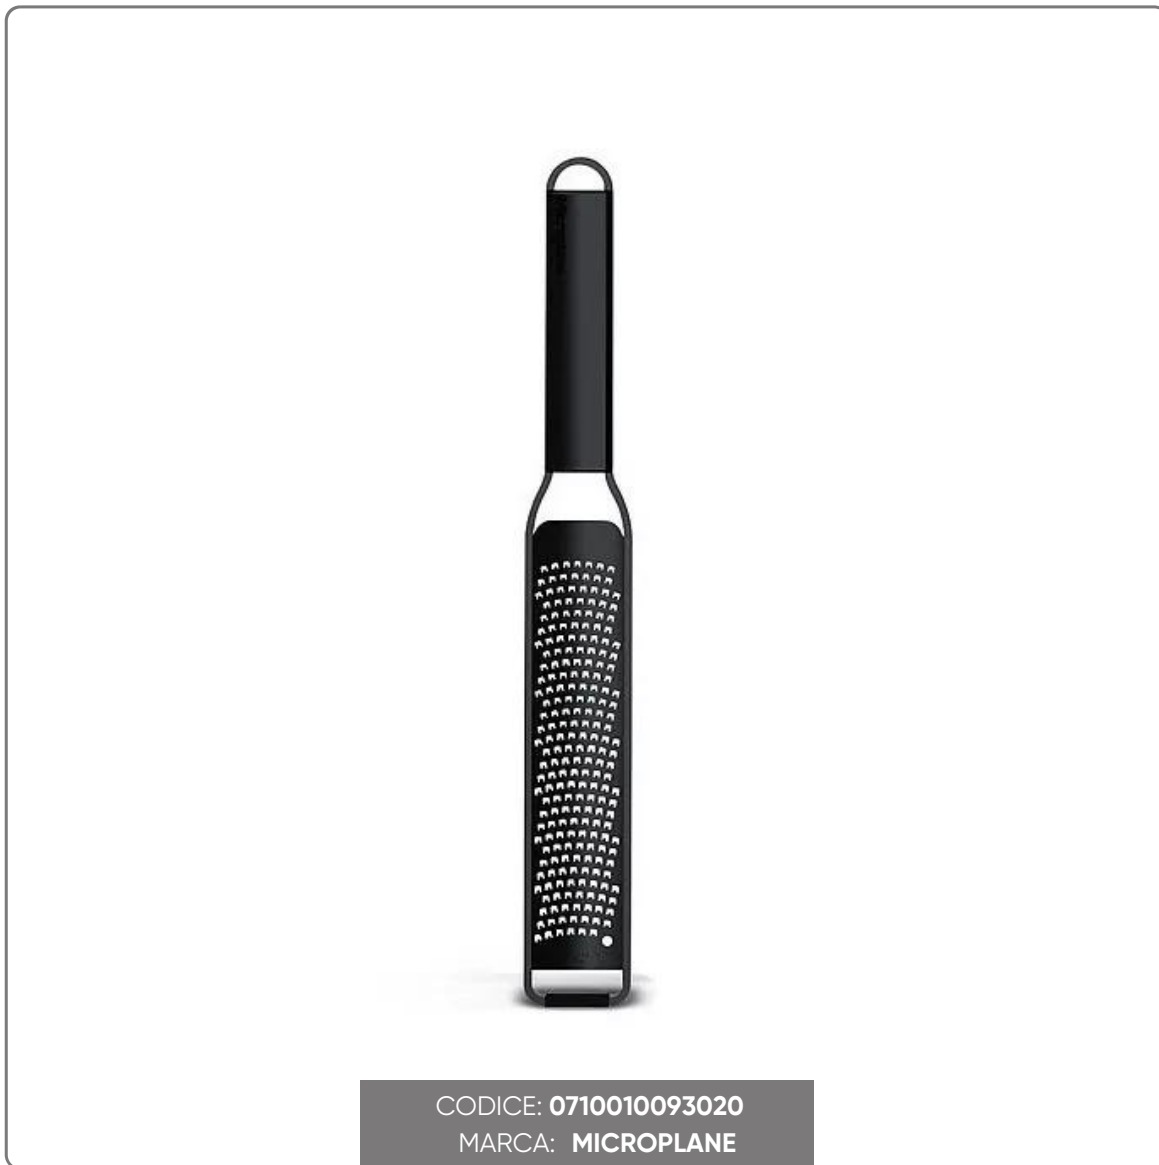

GRATTUGIA MICROPLANE SCHWARZES SCHAFFZESTER SEMPLICE cm.31x4,5x1,5

Schwarze Design-Reibe, perfekt für die Herstellung sehr feiner Streifen. Material angenehm anzufassen, robust und spülmaschinenfest.

SOLUZIONI FOODSERVICE

Entdecken Sie die Revolution in der Küche mit der Microplane-Reibe aus der BLACK SHEEP-Serie. Ganz in Metallic-Schwarz gehalten, vereint es skurriles Design und zeitlose Eleganz. Die präzise Verarbeitung mit Klingen aus chirurgischem Edelstahl macht die Reibe perfekt für sehr feine Streifen und Locken. Von Käse über Trüffel bis hin zu Zitronenschale ist die Verwendung vielseitig und praktisch. Der ergonomische Soft-Touch-Griff garantiert einen sicheren Halt, während die rutschfesten Gummifüße für Stabilität beim Gebrauch sorgen. Es lässt sich problemlos in der Spülmaschine reinigen. Ein Muss für Kochliebhaber. Hergestellt in den USA.