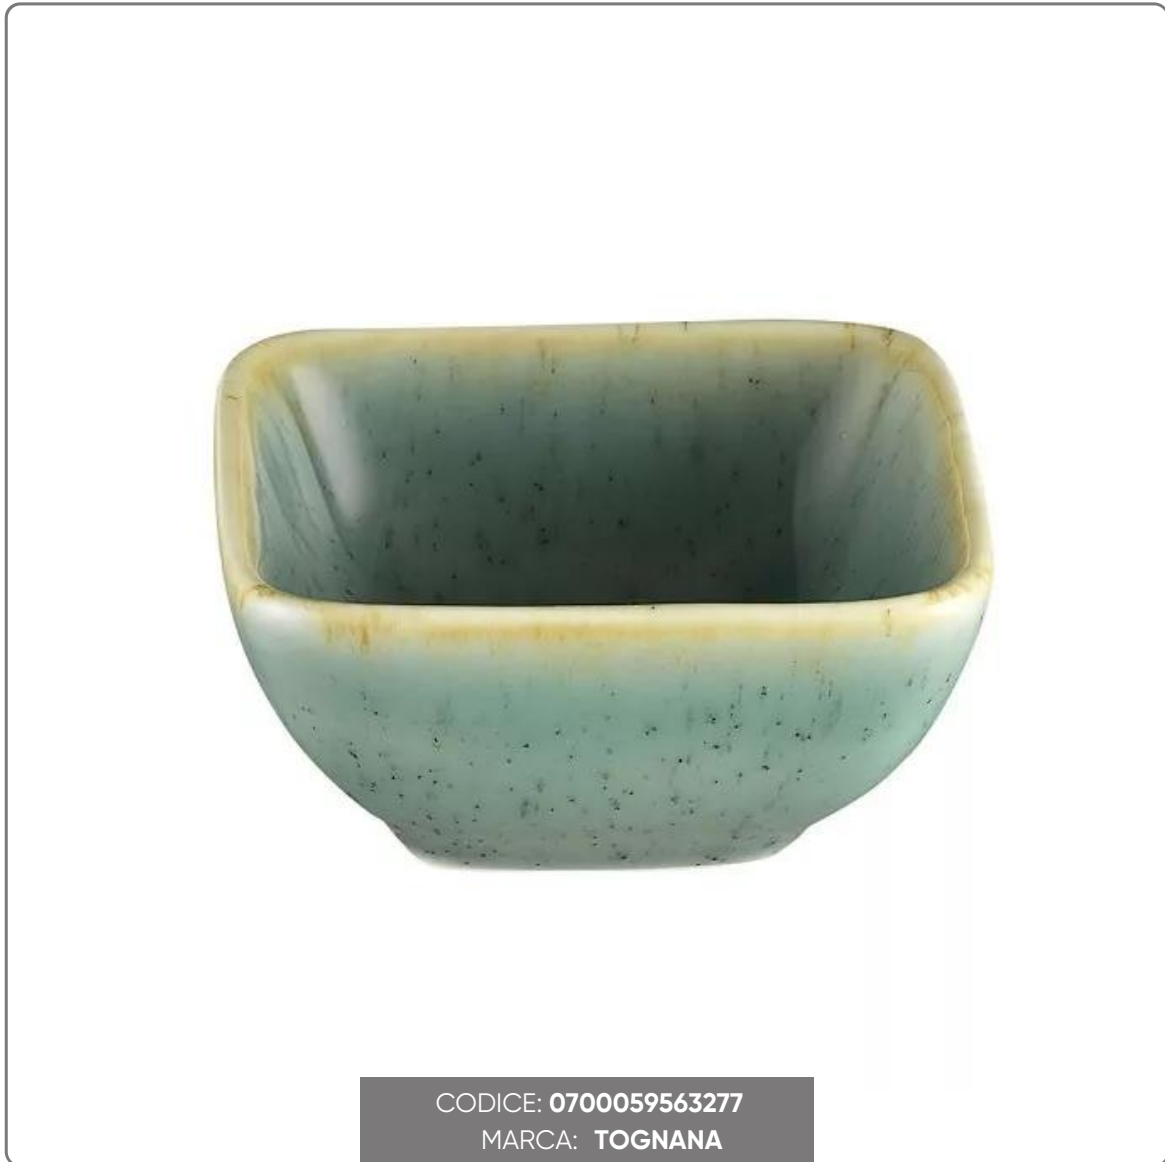

**TREND SPLIT QUADRATISCHE SCHÜSSEL AUS PORZELLAN**  
**cm. 7x7x3,5**

SCHALE TOGNANA QUADRATISCHE FARBE BLAU

vedi prodotto online

CODICE: **0700059563277**  
MARCA: **TOGNANA**

# SOLUZIONI FOODSERVICE

Tafelservice aus wasserblauem Porzellan im rustikalen, schicken Stil.

Das Trend Split-Geschirr ist von der Farbe des Meeres inspiriert und wird von einer originellen und undefinierten Bordüre eingerahmt, die an Sandtöne erinnert. Das Ergebnis ist eine Tellerlinie mit modernem Design, perfekt für Küstenrestaurants mit Fischküche: ein ideales Set zum Servieren jedes Ganges auf der Speisekarte mit Tellern, Untertassen, Salatschüsseln und Tassen.

## TECHNISCHE EIGENSCHAFTEN:

- Hauptmaterial: Porzellan
- Außendurchmesser cm. 7
- Breite cm. 7
- Höhe (cm. 3.5
- Kapazität cm<sup>3</sup>. 70
- Marke Tognana
- Hellblau