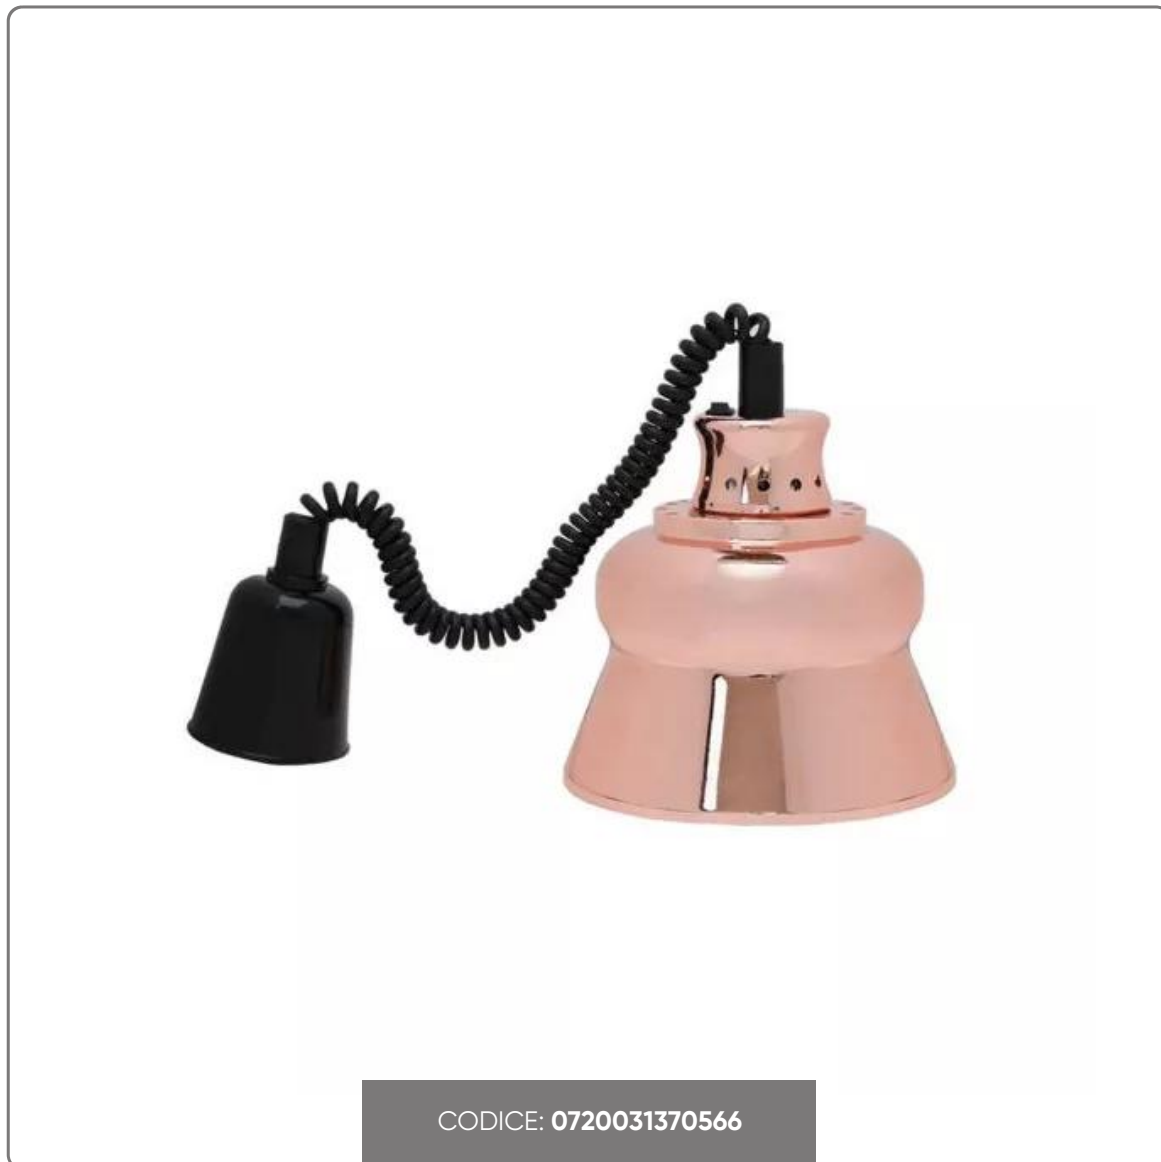

**HEIZLAMPE MIT DECKENLEUCHE IN KUPFERFARBE cm.
23**

vedi prodotto online

SOLUZIONI FOODSERVICE

TECNISCHE EIGENSCHAFTEN:

- Kupferfarbe
- Durchmesser cm. 23
- Elite-Linie
- Ideal für Restaurants und Buffets
- Infrarotlampe
- Ausziehbares und verstellbares Kabel (von 75 cm bis 235 cm inklusive Lampe)
- Technische Daten: 220/240V – 50/60Hz – 250W