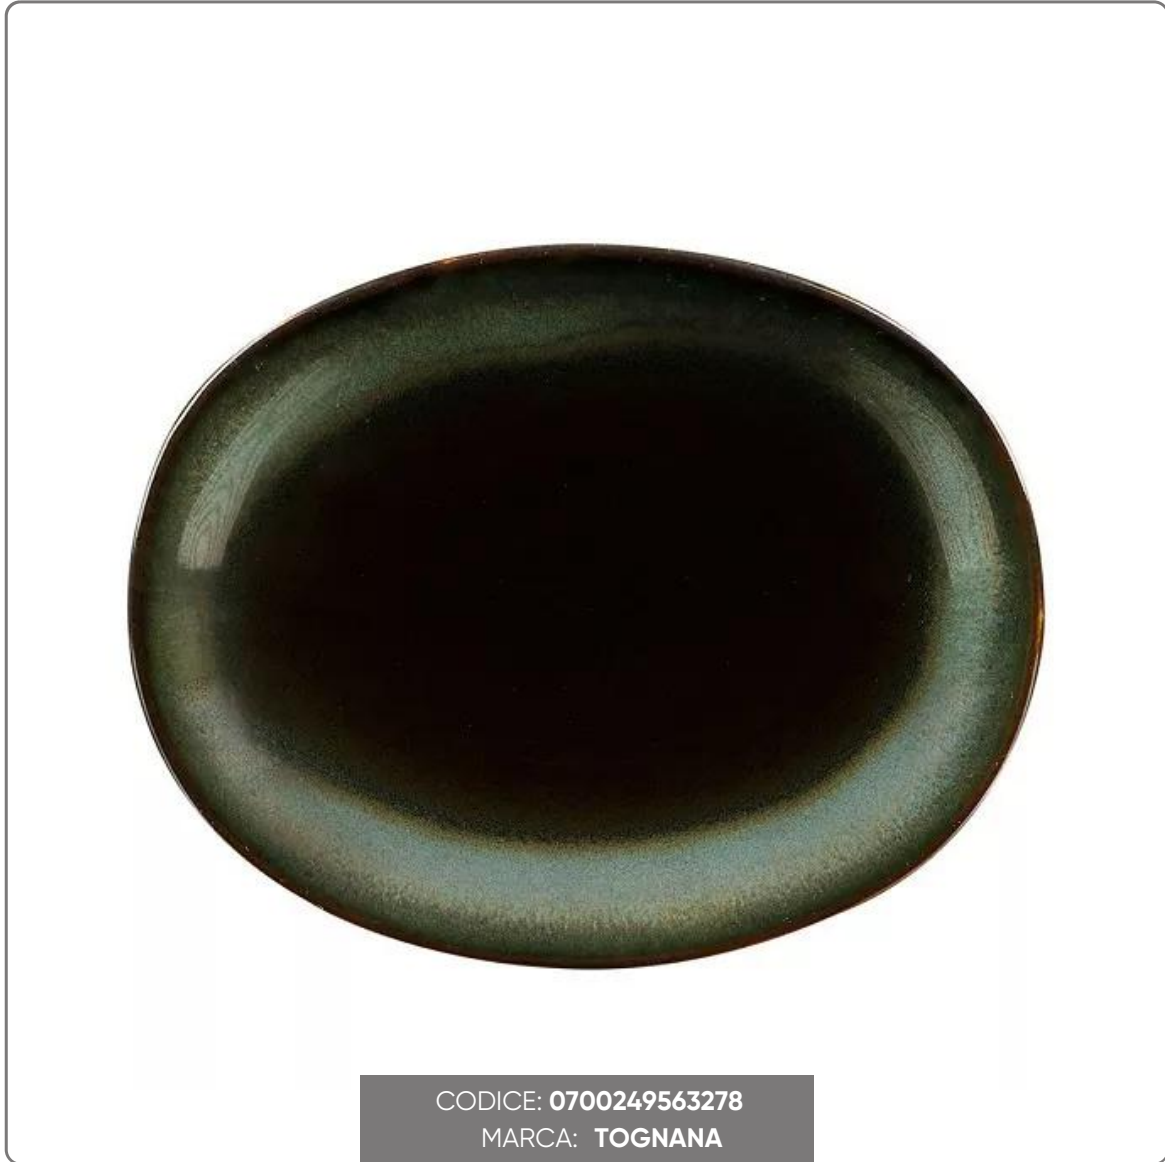

OVALE UNTERTASSE TREND CORTEN cm. 12x10x1,5

TOGNANA-PORZELLAN, BRAUNE FARBE

SOLUZIONI FOODSERVICE

Tafelservice aus dunklem Porzellan im rustikalen, schicken Stil.

Das Tischservice Trend Corten ist vom Material und der schillernden Wirkung des berühmten kupferfarbenen Metalls inspiriert, das in zahlreichen Großstadtkontexten im Trend liegt, und bietet eine Reihe von Gerichten mit einem modernen und faszinierenden Design, ideal für moderne Restaurants. Zu den klassischen Formen runder Teller gesellen sich ungewöhnlichere Geometrien von oval bis rechteckig, sodass für jeden Gang auf der Speisekarte ein komplettes Set mit Tellern, Untertassen, Salatschüssel und Tassen geboten wird.

TECHNISCHE EIGENSCHAFTEN:

- Hauptmaterial: Porzellan
- Größe cm. 12
- Breite cm. 10
- Höhe (cm. 1.5
- Marke Tognana
- Braune Farbe