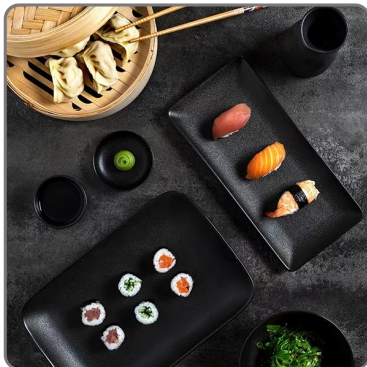

SOJA JAPAN PORZELLANBECHER cm. 8

TOGNANA SCHÜSSEL SCHWARZE FARBE

vedi prodotto online

CODICE: **0700079560779**

MARCA: **TOGNANA**

SOLUZIONI FOODSERVICE

Ein komplettes orientalisches Tischservice mit allem, was Sie brauchen, um Ihren Kunden die Rezepte der japanischen Küche auf Ihrer Speisekarte anzubieten.

Mit dem schwarzen Keramik-Tellerservice aus der Jap-Linie von Tognana Professional schaffen Sie in Ihrem Restaurant eine perfekte Atmosphäre im japanischen Stil.

TECHNISCHE EIGENSCHAFTEN:

- Hauptmaterial: Keramik
- Außendurchmesser cm. 8
- Marke Tognana
- Schwarze Farbe