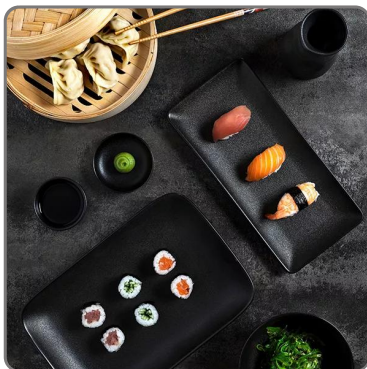

# SOLUZIONI FOODSERVICE

Ein komplettes orientalisches Tischservice mit allem, was Sie brauchen, um Ihren Kunden die Rezepte der japanischen Küche auf Ihrer Speisekarte anzubieten.

Mit dem schwarzen Keramik-Tellerservice aus der Jap-Linie von Tognana Professional schaffen Sie in Ihrem Restaurant eine perfekte Atmosphäre im japanischen Stil.