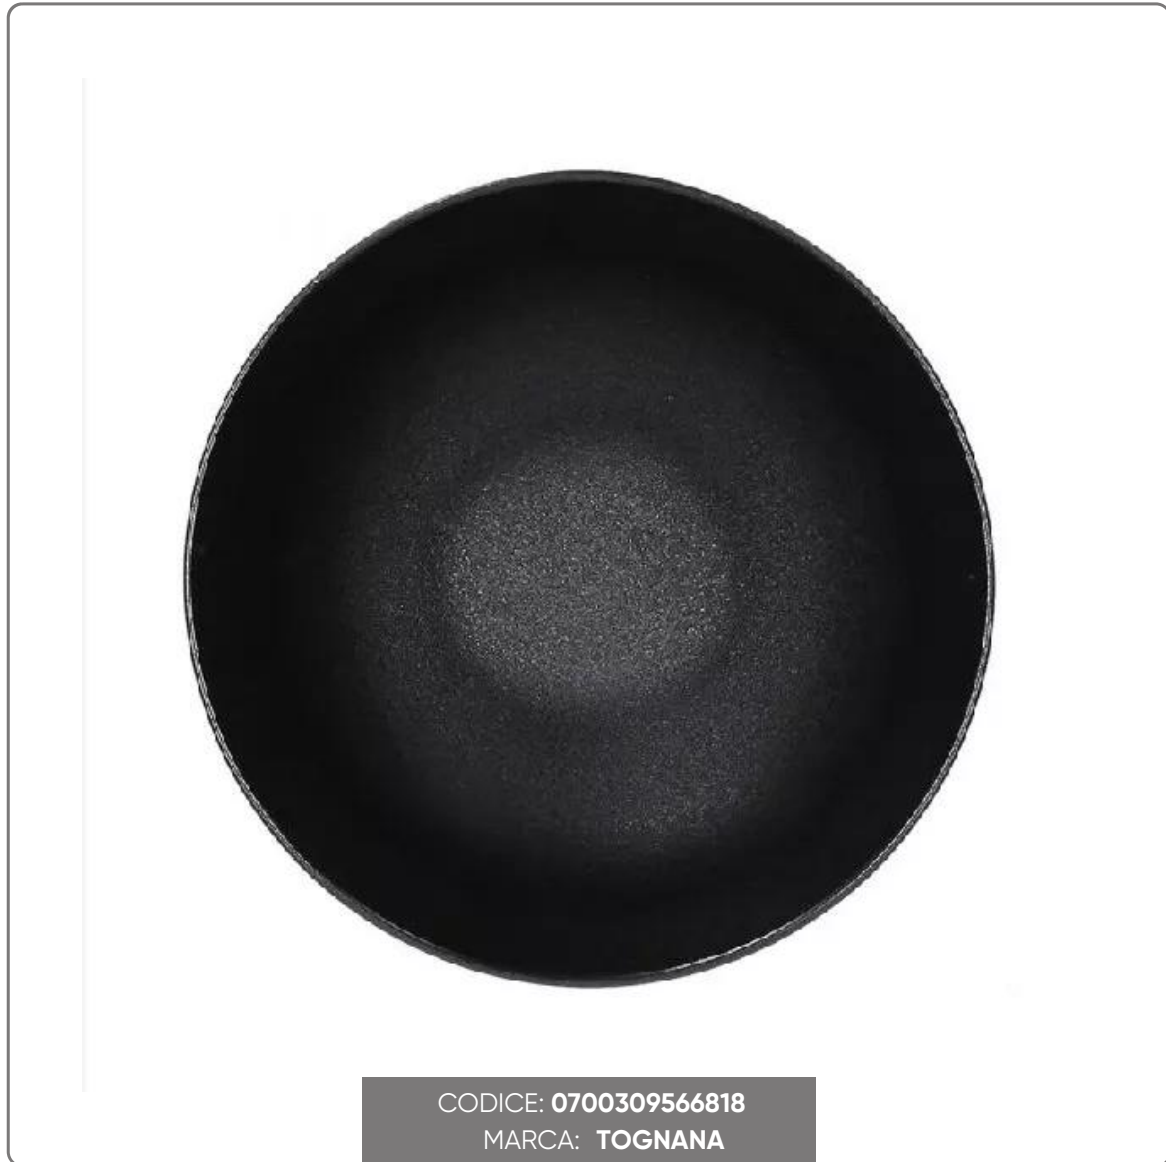

**RAMENSCHALE PORCELLANA JAPAN cm. 18,5x8,5 H**

TOGNANA PORZELLANSCHALE, SCHWARZE FARBE

vedi prodotto online

CODICE: **0700309566818**  
MARCA: **TOGNANA**

# SOLUZIONI FOODSERVICE

Ein komplettes orientalisches Tischservice mit allem, was Sie brauchen, um Ihren Kunden die Rezepte der japanischen Küche auf Ihrer Speisekarte anzubieten.

Mit dem schwarzen Keramik-Tellerservice aus der Jap-Linie von Tognana Professional schaffen Sie in Ihrem Restaurant eine perfekte Atmosphäre im japanischen Stil.

## TECHNISCHE EIGENSCHAFTEN:

- Hauptmaterial: Keramik
- Durchmesser cm. 18.5
- Höhe (cm. 8.5
- Kapazität cm<sup>3</sup>. 1200