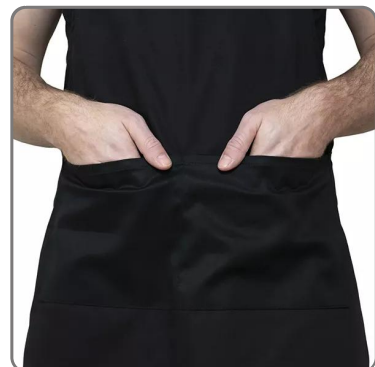

SCHWARZE SCHÜRZE KOCHKOCH SENO&SENO

vedi prodotto online

CODICE: 0710020360430
MARCA: Chef secret

SOLUZIONI FOODSERVICE

Schützen Sie Ihre Kleidung, ohne auf Komfort und Funktionalität zu verzichten, mit unserer Unisex-Kochschürze in Schwarz mit den Maßen 70 x 100 cm und einem 28 cm breiten Latz. Es besteht aus einer Mischung aus 65 % Polyester und 35 % Baumwolle und bietet eine perfekt ausgewogene Festigkeit und Weichheit. Sein Stoff ist robust, aber atmungsaktiv, ideal für den längeren Einsatz in der Küche. Es verfügt über zwei große und praktische Vordertaschen, um die benötigten Utensilien oder Rezepte sicher aufzubewahren. Seine optimale Abdeckung und das trendige Design, das Ergebnis der Zusammenarbeit mit SENO&SENO, machen es zu einem wertvollen Schatz für jede Küche, sowohl für Profis als auch für Enthusiasten.