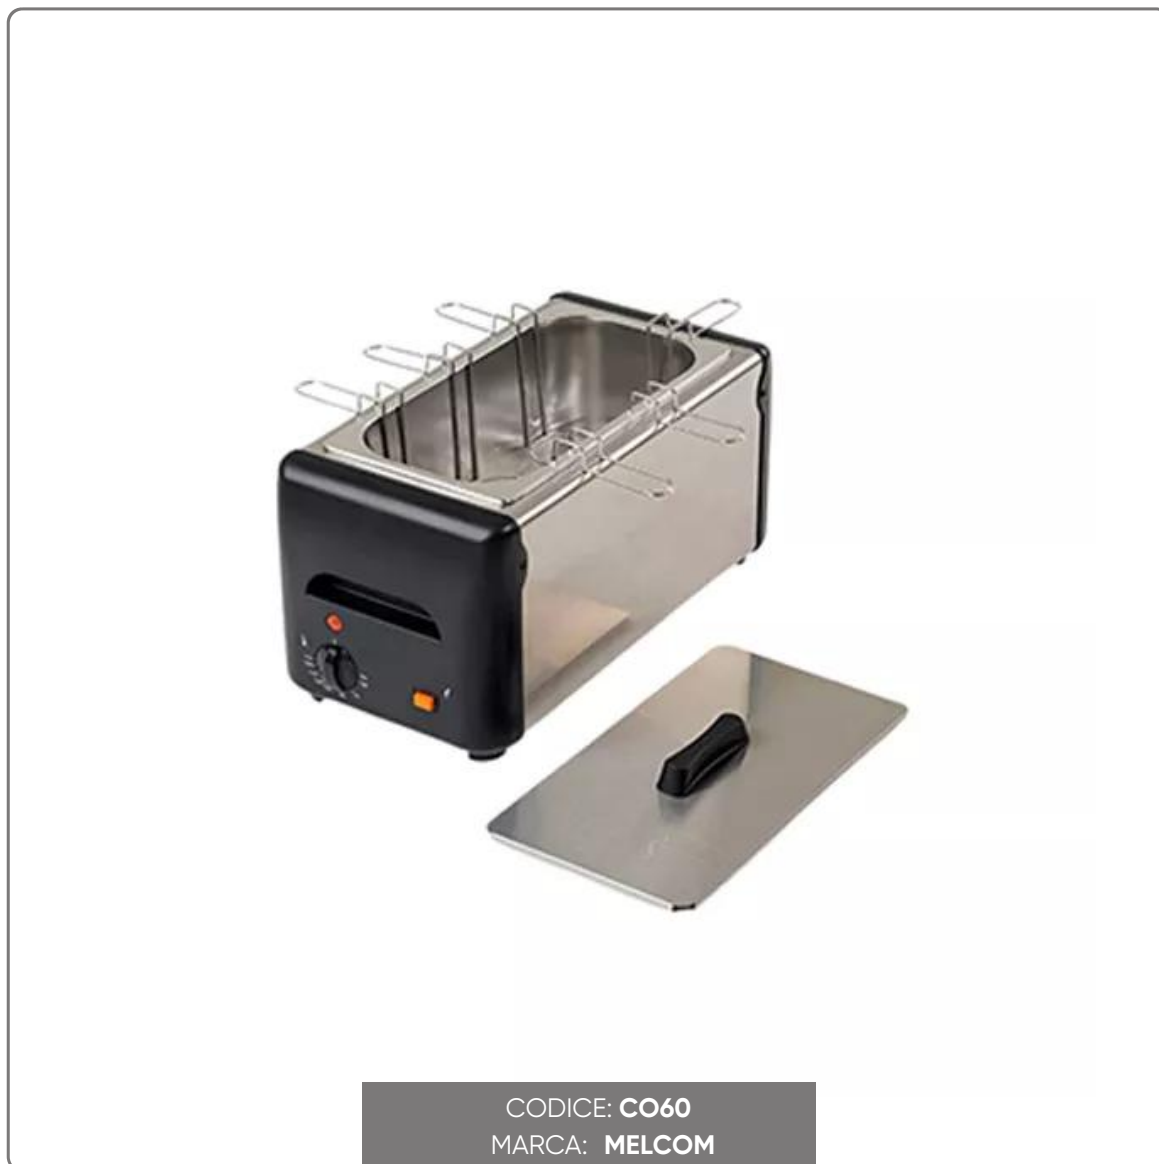

**ELEKTRO-EIERKOCHER-ROLLENGRILL Mod. CO60 - 6 Plätze
- Leistung 1,2 kW - 230 V**

BUFFETMASCHINE ZUM KOCHEN VON EIER

vedi prodotto online

CODICE: **CO60**
MARCA: **MELCOM**

Elektrischer Eierkocher mit Innenbrunnen

- Interne Wanne mit GN 1/3 + Deckel
- 6 Körbe
- Leistung 1,2 kW - 230 V
- Maximale Kapazität 10 Eierkörbe
- Außenmaße 215 x 480 x 255 mm
- Gewicht 5 kg