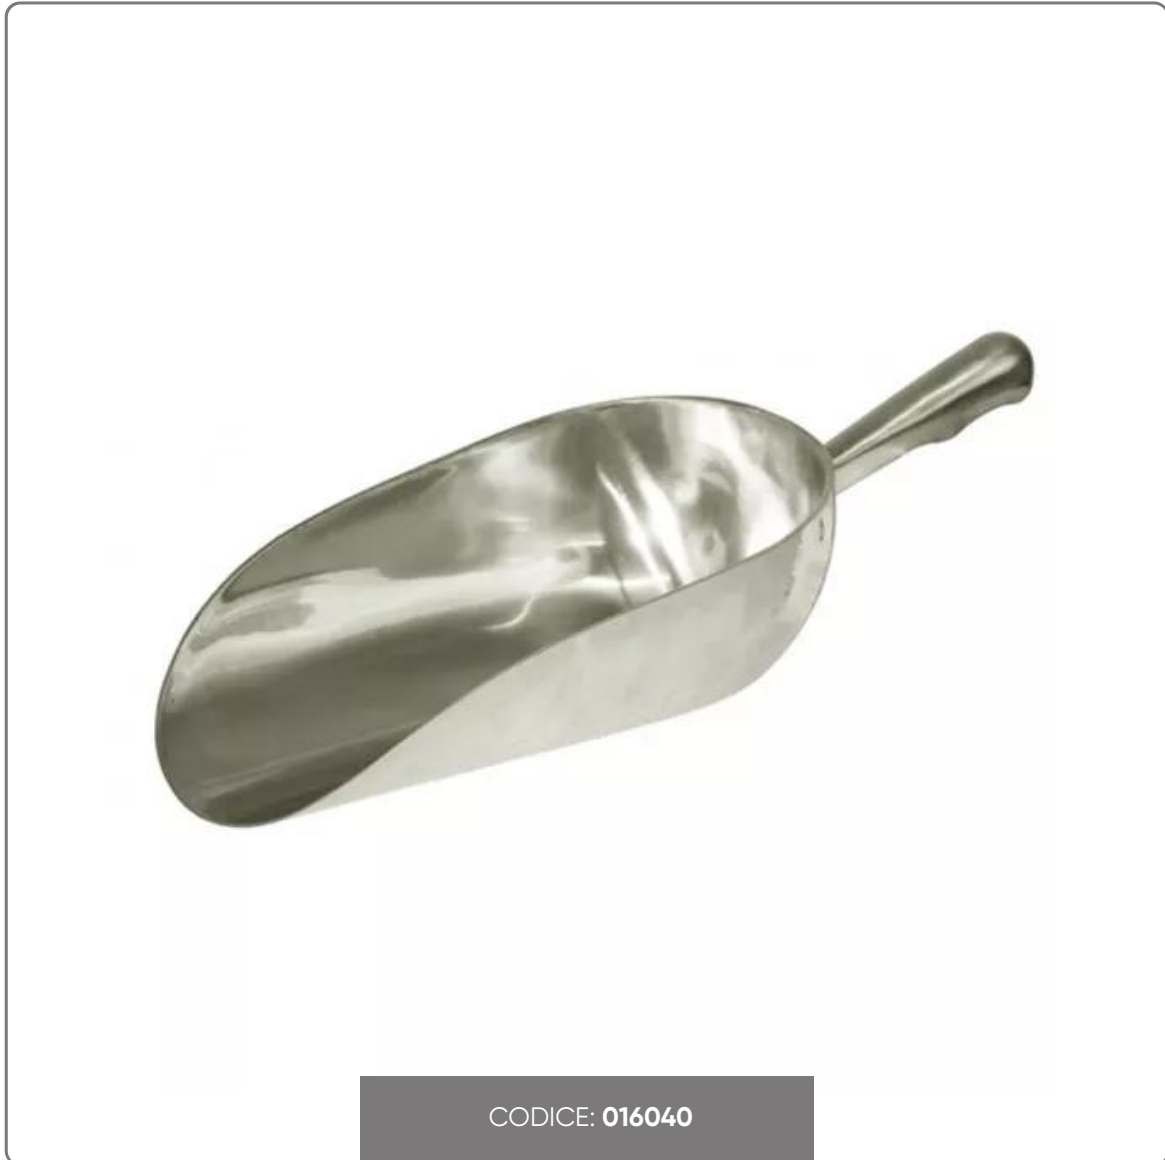

RUNDE EISSCHAUFEL AUS ALUMINIUM 27 cm.

SOLUZIONI FOODSERVICE

Unser 27 cm großer Aluminiumlöffel eignet sich perfekt für Ihre professionelle Küche und ist ideal für die einfache Handhabung von Pulver, Mehl und Getreide. Es ist aus hochwertigem Aluminium gefertigt und garantiert hohe Widerstandsfähigkeit und lange Lebensdauer. Es ist das unverzichtbare Werkzeug zum Umfüllen von Zutaten von einem Behälter in einen anderen. Ein professionelles Objekt zu einem erschwinglichen Preis. Mit seinem runden Design unterstützt es wirkungsvoll Ihre Kreativität in der Küche.