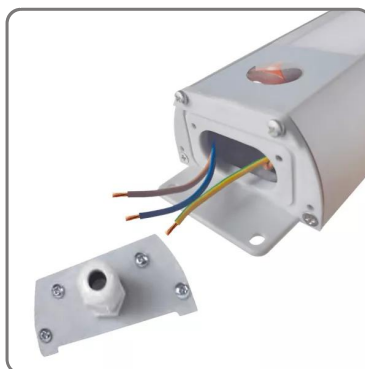

**OVAL90 LED-DECKENLEUCHE AUS ELOXIERTEM ALUMINIUM**  
90 cm Leistung 19W -4000K

## EINFACHE INSTALLATION

Die Lieferung erfolgt mit einer Schraubkappe, bei der die PG7-Kabelverschraubung bereits montiert ist und die Bohrungen bereits vorhanden sind

Langlöcher zur Befestigung

## ROBUST

Gehäuse aus eloxiertem und sandgestrahltem extrudiertem Aluminium, Stützkappen aus glasfaserverstärktem Kunststoff

temperaturbeständig