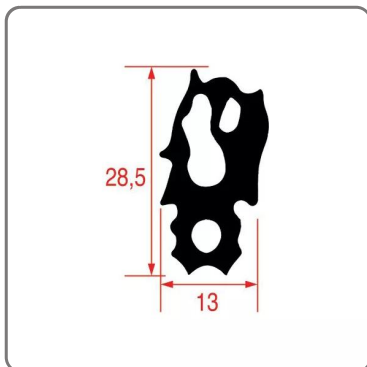

**TÜRDICHTUNG für RATIONAL SCC/COMBI MARSTER/ICOMBI
Serie Modell 101--- Nettopreis ----**

SOLUZIONI FOODSERVICE

RATIONAL COMBI-OFEN-TÜRDICHTUNG SCC/COMBI MASTER/iCOMBI SERIE MODELL 101