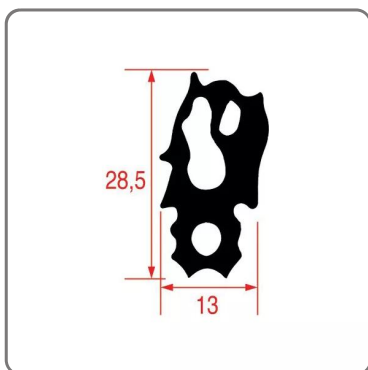

**TÜRDICHTUNG für RATIONAL SCC/COMBI MARSTER/ICOMBI
Serie Modell 101--- Nettopreis ----**

RATIONAL COMBI-OFEN-TÜRDICHTUNG SCC/COMBI MASTER/iCOMBI SERIE MODELL 101

SOLUZIONI FOODSERVICE

RATIONAL COMBI-OFEN-TÜRDICHTUNG SCC/COMBI MASTER/iCOMBI SERIE MODELL 101