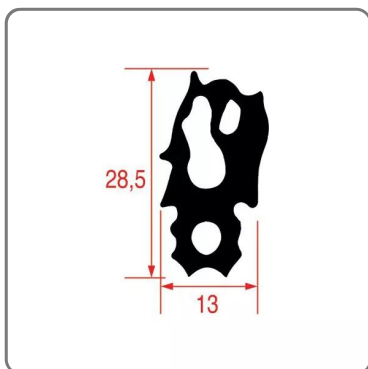

**TÜRDICHTUNG für RATIONAL SCC/COMBI MARSTER/ICOMBI
Serie Modell 61--- Nettopreis ----**

SOLUZIONI FOODSERVICE

RATIONAL COMBI-OFEN-TÜRDICHTUNG SCC/COMBI MASTER/iCOMBI SERIE MODELL 61