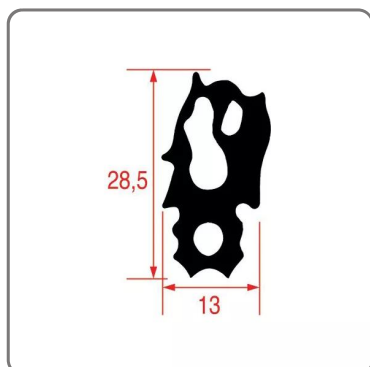

**TÜRDICHTUNG für RATIONAL SCC/COMBI MARSTER/ICOMBI
Serie Modell 61--- Nettopreis ----**

RATIONAL COMBI-OFEN-TÜRDICHTUNG SCC/COMBI MASTER/iCOMBI SERIE MODELL 61

SOLUZIONI FOODSERVICE

RATIONAL COMBI-OFEN-TÜRDICHTUNG SCC/COMBI MASTER/iCOMBI SERIE MODELL 61