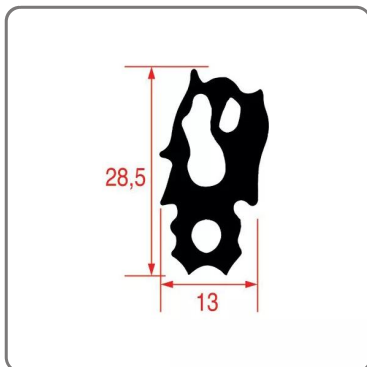

**TÜRDICHTUNG für RATIONAL SCC/COMBI MARSTER/ICOMBI
Serie Modell 102--- Nettopreis ----**

SOLUZIONI FOODSERVICE

RATIONAL COMBI-OFEN-TÜRDICHTUNG SCC/COMBI MASTER/iCOMBI SERIE MODELL 102