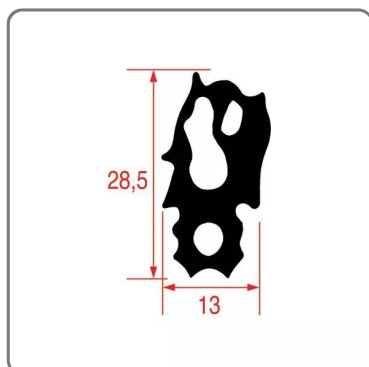

**TÜRDICHTUNG für RATIONAL SCC/COMBI MARSTER/ICOMBI  
Serie Modell 102--- Nettopreis ----**

RATIONAL COMBI-OFEN-TÜRDICHTUNG SCC/COMBI MASTER/iCOMBI SERIE MODELL 102