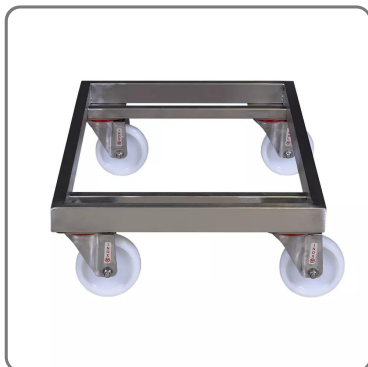

EDELSTAHLWAGEN FÜR 100-LT-TANK. MIT EDELSTAHLRÄDERN

DREHPLATTFORM FÜR BADEWANNE lt. 100

vedi prodotto online

CODICE: 045150246

SOLUZIONI FOODSERVICE

EIGENSCHAFTEN:

- komplett aus Edelstahl Aisi 304 - 18/10 gefertigt
- für Behälter cm. 77x44,5 H39 - lt. 100
- quadratische röhrenförmige Struktur cm. 2,5x2,5 WIG-geschweißt
- An die Struktur geschweißter Edelstahl-Gewindeblock zur Befestigung der Räder
- Raddurchmesser cm. 8
- Nutzlast kg. 110
- Gesamtmaße cm. 78,5x48,5 H15

Servicewagen komplett aus Edelstahl Aisi 304.

Vollständig geschweißter Rahmen, bestehend aus quadratischen Profilen cm. 2,5x2,5.

4 Lenkräder Durchmesser cm. 8, leicht austauschbar, Befestigung mit INOX-Schraube an INOX-Gewindeträger, der am Rahmen angeschweißt ist.