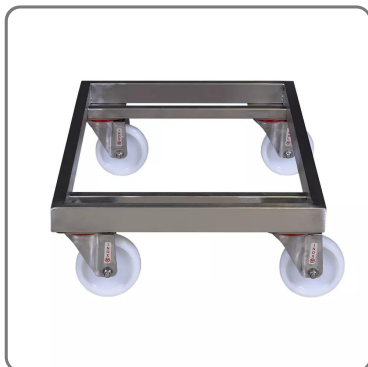

EDELSTAHLWAGEN FÜR 130-LT-TANK. MIT EDELSTAHLRÄDERN

DREHPLATTFORM FÜR BADEWANNE It. 130

vedi prodotto online

CODICE: 045160246

SOLUZIONI FOODSERVICE

EIGENSCHAFTEN:

- komplett aus Edelstahl Aisi 304 - 18/10 gefertigt
- für Behälter cm. 83x57 H36 - lt. 130
- quadratische röhrenförmige Struktur cm. 2,5x2,5 WIG-geschweißt
- An die Struktur geschweißter Edelstahl-Gewindeblock zur Befestigung der Räder
- Raddurchmesser cm. 8
- Nutzlast kg. 140
- Gesamtmaße cm. 79,5x54,5 H15

Servicewagen komplett aus Edelstahl Aisi 304.

Vollständig geschweißter Rahmen, bestehend aus quadratischen Profilen cm. 2,5x2,5.

4 Lenkräder Durchmesser cm. 8, leicht austauschbar, Befestigung mit INOX-Schraube an INOX-Gewindeträger, der am Rahmen angeschweißt ist.