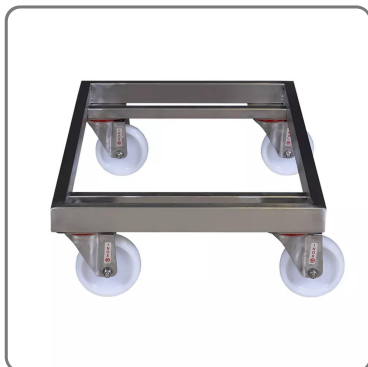

## EDELSTAHLWAGEN FÜR 60 LT. BADEWANNE. MIT EDELSTAHLRÄDERN

DREHPLATTFORM FÜR BADEWANNE It. 60

vedi prodotto online

CODICE: 045180246

## EIGENSCHAFTEN:

- komplett aus Edelstahl Aisi 304 - 18/10 gefertigt
- für Behälter cm. 62x40 H30 - lt. 60
- quadratische röhrenförmige Struktur cm. 2,5x2,5 WIG-geschweißt
- An die Struktur geschweißter Edelstahl-Gewindeblock zur Befestigung der Räder
- Raddurchmesser cm. 8
- Nutzlast kg. 70
- Gesamtmaße cm. 62,5x40,5 H15

Servicewagen komplett aus Edelstahl Aisi 304.

Vollständig geschweißter Rahmen, bestehend aus quadratischen Profilen cm. 2,5x2,5.

4 Lenkräder Durchmesser cm. 8, leicht austauschbar, Befestigung mit INOX-Schraube an INOX-Gewindeträger, der am Rahmen angeschweißt ist.