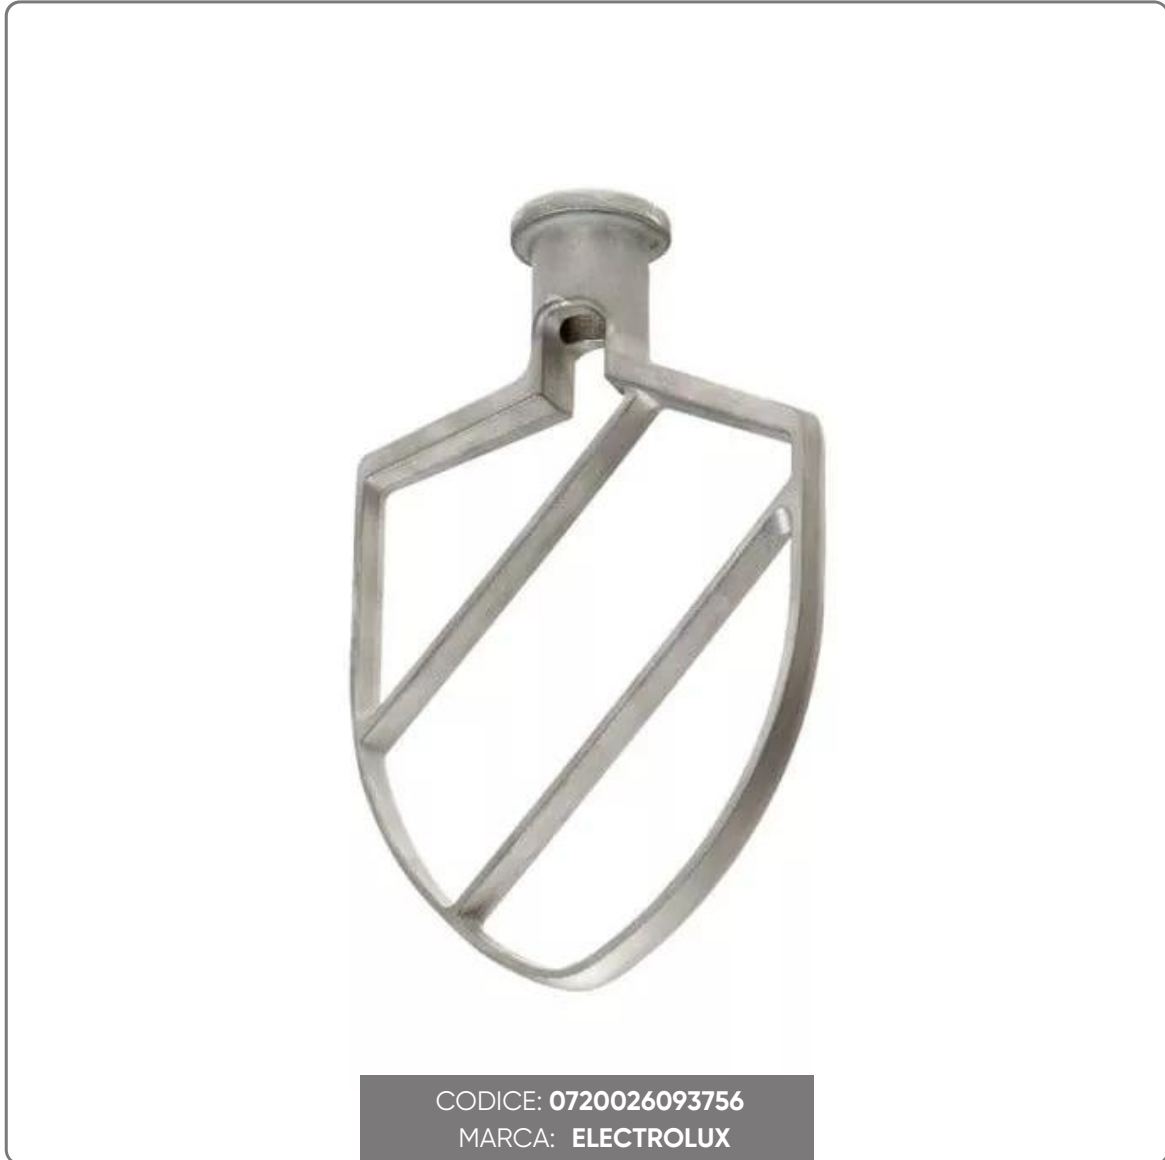

FLACHE FINGER-PEISE SAMA BE5

ERSATZZUBEHÖR FÜR DEN SPATEL-BEARBEITERS FÜR DEN PROFESSIONELLEN FINGERMISCHER SAMA BE5

SOLUZIONI FOODSERVICE

EIGENSCHAFTEN:

Abmessungen mm. 135×40 H205

Material: Edelstahl

Gewicht (kg. 0,2