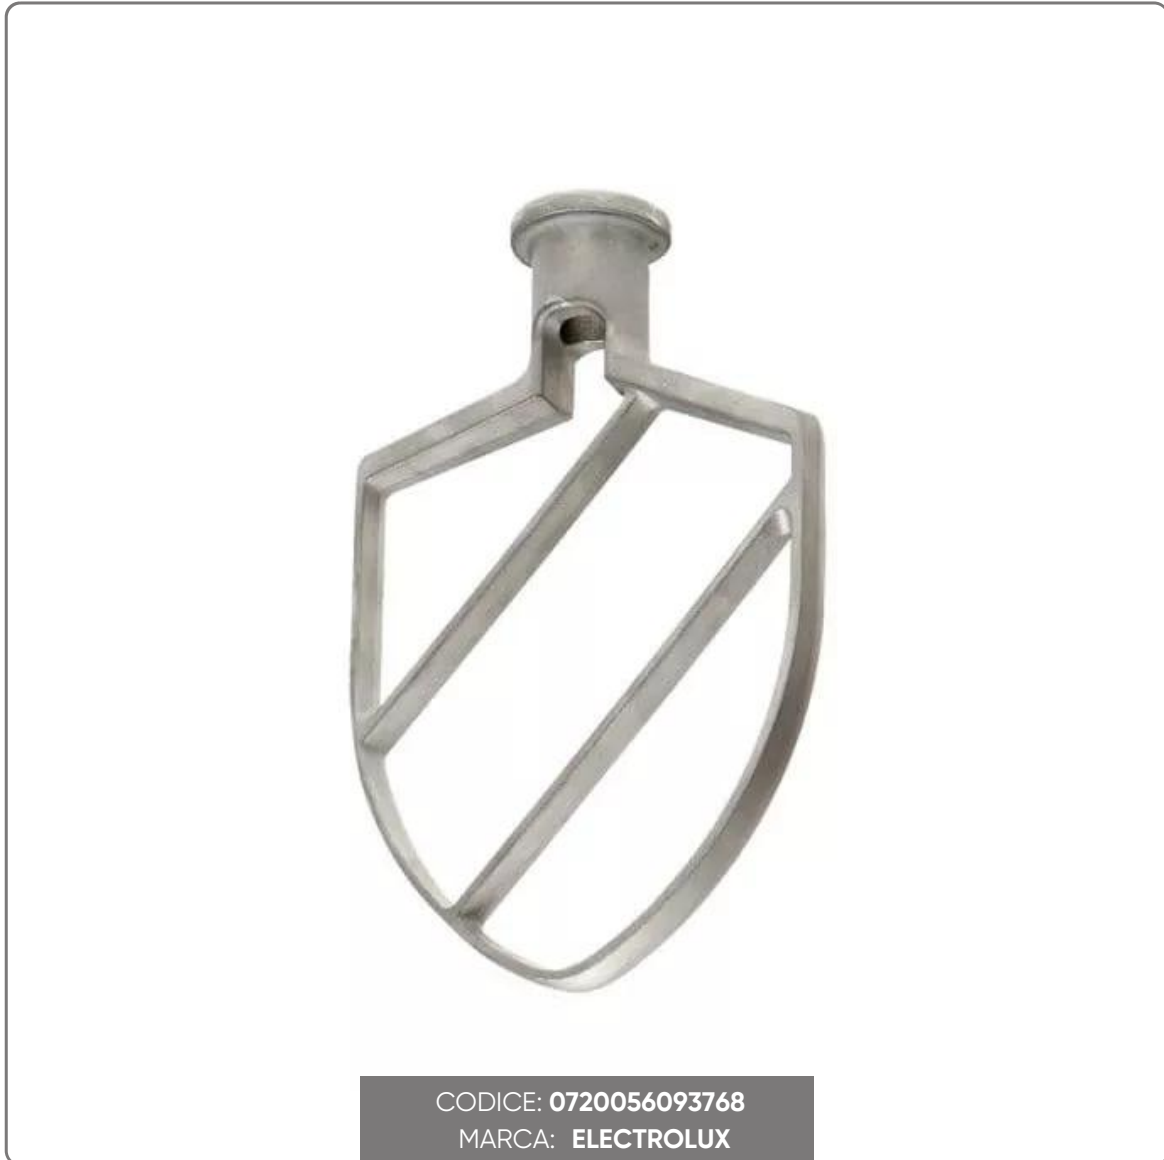

FLACHE FINGER-PEISE SAMA BE8

vedi prodotto online

SOLUZIONI FOODSERVICE

EIGENSCHAFTEN:

Abmessungen mm. 147×42 H243

Material: Edelstahl

Gewicht (kg. 0,8