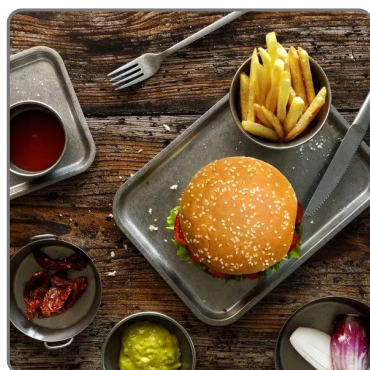

RECHTECKIGES EDELSTAHL-TABLETT cm. 25 TEX MEX

SILBERNES EDELSTAHL-TABLETT

SOLUZIONI FOODSERVICE

VERWENDEN

Anzeige und Service.

TECHNISCHE EIGENSCHAFTEN:

- Material: Silberfarbener Edelstahl
- Größe cm. 25