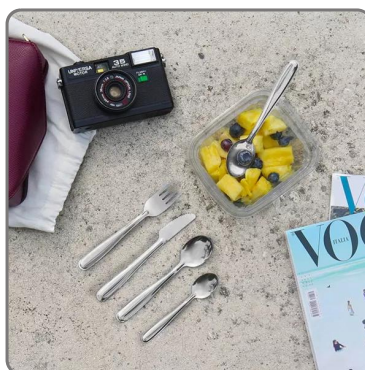

# SOLUZIONI FOODSERVICE

Dank der Eigenschaften von Stahl können sie mehrmals gewaschen und wiederverwendet werden. Sie sind leicht, brechen oder verbiegen sich während des Gebrauchs nicht.

Das Besteck von Use&REUSE besteht vollständig aus Edelstahl, einem 100 % wiederverwendbaren und recycelbaren Material. Das Besteck ist darauf ausgelegt, Widerstandsfähigkeit und Funktionalität zu gewährleisten und die Produktionsphase zu optimieren, in der möglichst wenig Rohmaterial verwendet wird. Der besonders günstige Preis macht sie zu einer konkreten Alternative zu Einwegbesteck aus Plastik, mit dem bemerkenswerten Vorteil, dass sie endlos gewaschen und wiederverwendet werden kann.

Praktisch für den Einsatz im Garten, auf einer Party, in öffentlichen Bereichen, beim Picknick, in der Mittagspause am Arbeitsplatz usw.

Das Besteck ist als Einwegbesteck konzipiert, auf Wunsch aber wiederverwendbar und spülmaschinenfest, da es aus Edelstahl besteht.