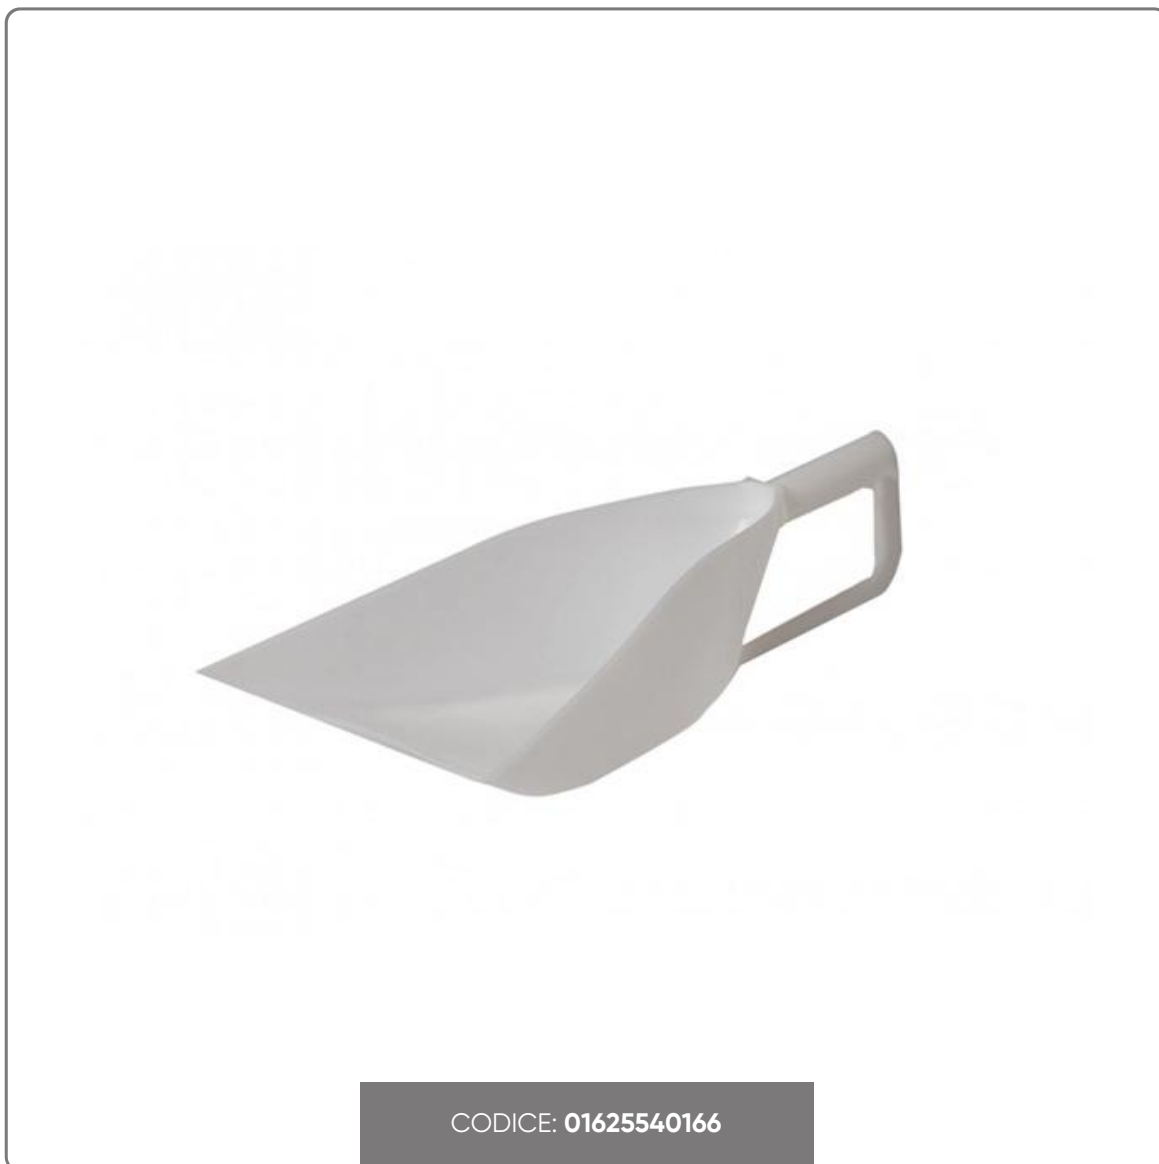

## FLACHE KUNSTSTOFFSCHAUFEL TRANSPARENT 40 cm.

Unser 40 cm großer, durchsichtiger Kunststofflöffel eignet sich perfekt für den Umgang mit losen Zutaten und vereinfacht das Kochen!

# SOLUZIONI FOODSERVICE

Ihr perfekter Verbündeter in der Küche ist da! Mit diesem 40 cm langen, flachen und transparenten Kunststofflöffel können Sie verschiedene Zutaten wie Mehl, Pulver oder Körner geschickt und einfach von einem Behälter in einen anderen transportieren. Aus robustem Kunststoff gefertigt, ist es das ideale Accessoire, das in Ihrer Küche nicht fehlen darf. Einfachheit und Praktikabilität in einem einzigen Produkt.